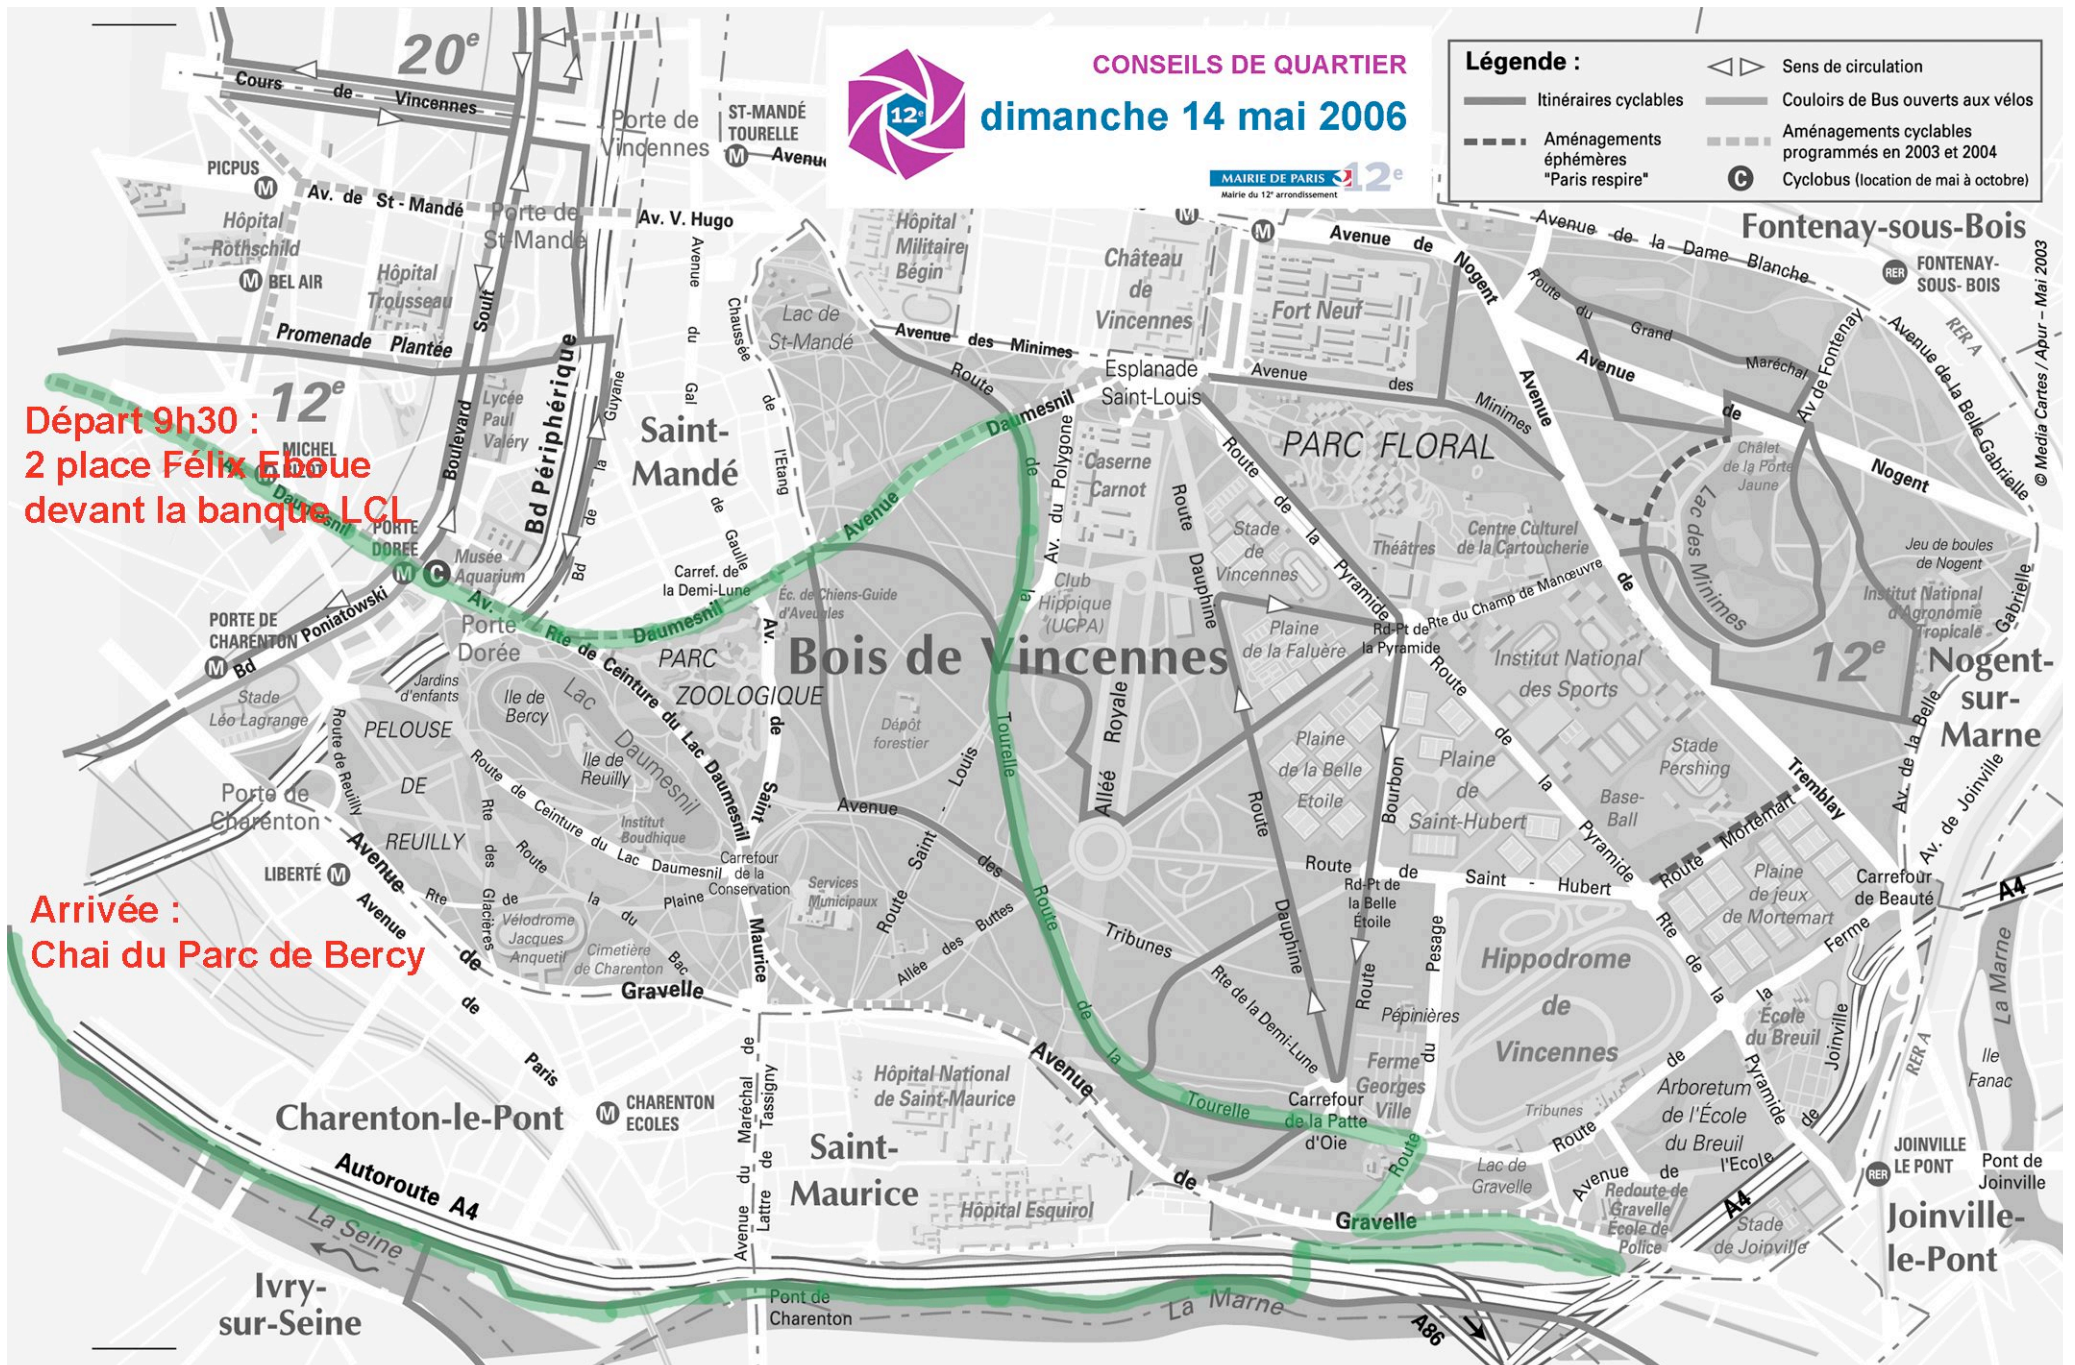

CONSEILS DE QUARTIER dimanche 14 mai 2006

MAIRIE DE PARIS 12^e
Mairie du 12^e arrondissement

Légende :	
	Sens de circulation
	Itinéraires cyclables
	Couloirs de Bus ouverts aux vélos
	Aménagements éphémères "Paris respire"
	Aménagements cyclables programmés en 2003 et 2004
	Cyclobus (location de mai à octobre)

Départ 9h30 :
2 place Félix Eboué
devant la banque LCL

Arrivée :
Chai du Parc de Bercy

© Media Cartes / Apur - Mai 2003