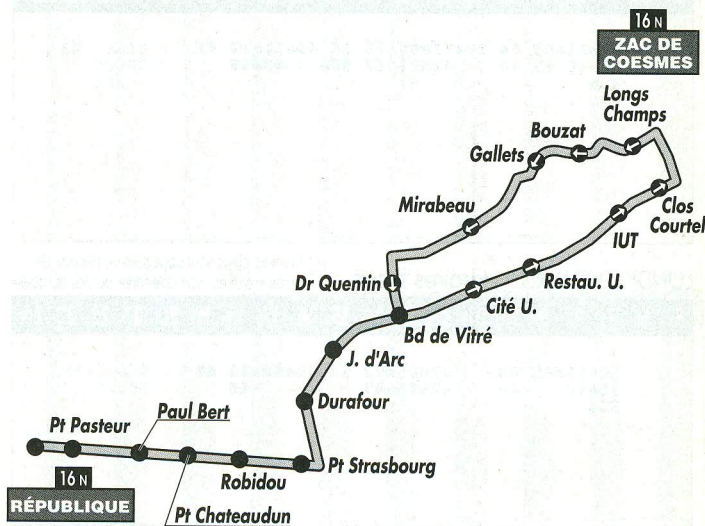

DIMANCHE ET JOUR FÉRIÉ

Les dimanches, jours fériés et en soirée
(à partir de 21 h), les arrêts Horizons, Brest et Maison
Diocésaine sont desservis par la ligne 8.

(b) terminus Alsace.

NOUVEAU

16 Nuit

Dès le lundi 25 août, création d'une nouvelle ligne de nuit
16N qui dessert les quartiers Pont de Strasbourg, Jeanne
d'Arc, Beaulieu, Longs Champs...