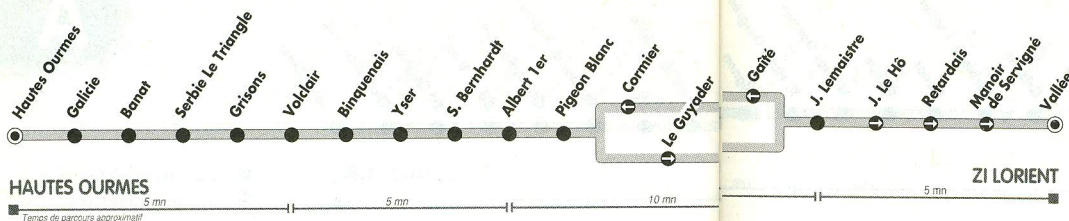

HAUTES OURMES

ZI LORIENT
(Vall e)

ZI LORIENT
(J. Lemaistre)

HAUTES OURMES

CIRCLE DU LUNDI AU VENDREDI horaires verts et bleus

ARRETS

Hautes Ourmes	7.25	8.00
Galicie	7.26	8.01
Banat	7.27	8.02
Serbie Le Triangle	7.28	8.03
Grisons	7.29	8.04
Volclair	7.30	8.05
Binquenois	7.32	8.07
Yser	7.33	8.08
Sarah Bernhardt	7.35	8.10
Albert 1er	7.35	8.10
Pigeon Blanc	7.37	8.12
Le Guyader	7.39	8.14
J. Lemaistre	7.45	8.20
Jean Le H�	7.46	8.21
Retardais	7.48	8.23
Manoir de Servign�	7.49	8.24
Vall�e	7.50	8.25

ARRETS

J. Lemaistre	16.45
Gai�e	16.50
Cornier	16.51
Pigeon Blanc	16.53
Albert 1er	16.54
Sarah Bernhardt	16.55
Yser	16.56
Binquenois	16.57
Volclair	16.58
Grisons	16.59
Serbie Le Triangle	17.00
Banat	17.01
Galicie	17.02
Hautes Ourmes	17.03

Les horaires de passage aux arr ts sont donn s   titre indicatif et peuvent varier selon la fluidit  de la circulation.