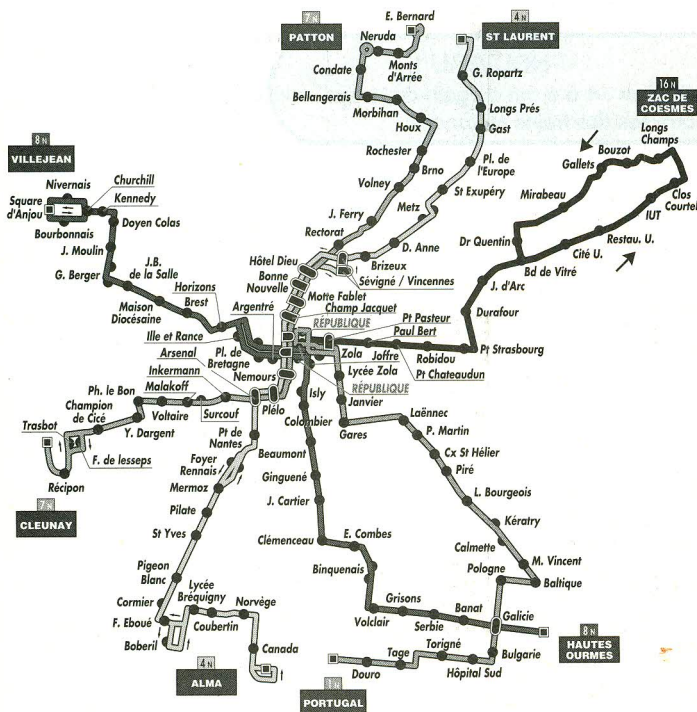

LIGNES DE NUIT lundi à samedi

Du nouveau en lignes de nuit :

A partir du 25 août :

- **L'itinéraire de la ligne 1 est le suivant :**
  Portugal - Torigné - Rue de Vern - Gares - République.
- **Création de la ligne 16 N :**
  République - Pt de Strasbourg - J. d'Arc - Beaulieu - Longs Champs.

A partir du 22 septembre :

Création d'un dernier départ du centre ville vers les quartiers à 0 h 30.

Horaires :

Ligne 1N

République → Portugal	20^h05	21^h00	21^h50	22^h45	23^h35	0^h30*
Portugal → République	20^h30	21^h20	22^h15	23^h05	0^h00*	
Passages à						
Gare SNCF → République	20^h50	21^h40	22^h35	23^h25	0^h20*	

Ligne 4N

St Laurent → Alma	20^h35	21^h20	22^h07	22^h50	23^h30	0^h10*
Pt Nemours → Alma	21^h00	21^h48	22^h30	23^h10	23^h50	0^h30*
Alma → St Laurent	20^h35	21^h20	22^h08	22^h50	23^h30	0^h10*
Mairie (Horloge) → St Laurent	21^h00	21^h48	22^h30	23^h10	23^h50	0^h30*

Ligne 7N

Patton → Cleunay	20^h35	21^h20	22^h07	22^h50	23^h23	0^h04*
Pt Nemours → Cleunay	21^h00	21^h48	22^h30	23^h05	23^h45	0^h30*
Cleunay → Patton	20^h37	21^h20	22^h05	22^h47	23^h25	0^h00*
Mairie (Horloge) → St Laurent	21^h00	21^h48	22^h30	23^h05	23^h45	0^h30*

Ligne 8N

Villejean → Htes Ourmes	21^h20	22^h08	22^h50	23^h25	0^h03*	
République → Htes Ourmes	21^h00	21^h48	22^h30	23^h05	23^h45	0^h30*
Htes Ourmes → Villejean	21^h18	22^h05	22^h48	23^h25	0^h02*	
Rép. Lamartine → Villejean	21^h00	21^h48	22^h30	23^h05	23^h45	0^h30*

Ligne 16N

République → Clos Courtel	21^h00	21^h40	22^h20	23^h05	23^h45	0^h30*
Clos Courtel → République	21^h15	21^h55	22^h35	23^h20	0^h00*	

* A partir du 22 septembre