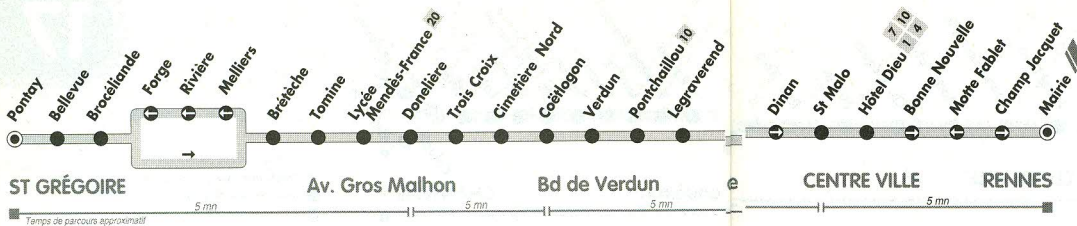

- (a) terminus Gériatrie.
- (b) terminus Haut Sancé.
- (c) terminus République.

SAMEDI, DIMANCHE ET FÉRIÉ

Les départs se font au Stade Rennais.

(a) terminus Gériatrie.

(b) terminus Haut Sancé.

Les départs sans renvoi sont à destination de Chantepie Verlaire.

*** NOUVEAU !**

Entre 9h et 12h et entre 14h et 16h, ainsi que le samedi, la desserte de la ZI Lorient est assurée par les lignes 54, 55 et 56.

- 1 Correspondance recommandée
- ★ Points Info Star et correspondances Centre Ville
- Arrêt desservi dans les 2 sens
- ➔ Arrêt desservi dans un seul sens