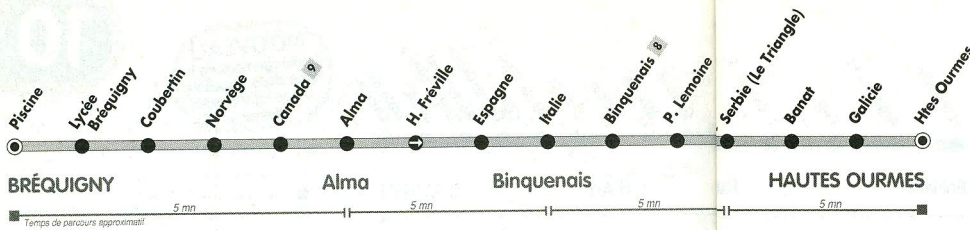

BRÉQUIGNY (Piscine) → HAUTES OURMES

LUNDI A VENDREDI Horaires verts
Les horaires **verts** sont appliqués en période scolaire : voir calendrier au dos du guide

5h	6h	7h	8h	9h	10h	11h	12h	13h	14h	15h	16h	17h	18h	19h	20h	21h	22h	23h	24h	
		*	05	00	00	00	15	10	00	05	00	07	05	15						
			20	15	15	15	20	28	08	15	13	17	20	40						
			32	30	30	30	38	40	20	25	25	35	35							
			45	45	45	40	54	49	33	37	45	52	55							
					58				43	50										
									55											

* voir ligne G p72

LUNDI A VENDREDI Horaires bleus
Les horaires **bleus** sont appliqués en période de vacances scolaires : voir calendrier au dos du guide

5h	6h	7h	8h	9h	10h	11h	12h	13h	14h	15h	16h	17h	18h	19h	20h	21h	22h	23h	24h	
			20	00	00	00	15	28	00	05	00	07	05	15						
			32	15	15	15	20	40	08	15	13	17	20	40						
			45	30	30	30	38	49	20	25	25	35	35							
			45	45	40	54			33	37	45	52	55							
					58				43	50										
									55											

SAMEDI

5h	6h	7h	8h	9h	10h	11h	12h	13h	14h	15h	16h	17h	18h	19h	20h	21h	22h	23h	24h	
		58	12	00	00	00	15	28	00	05	08	07	05	15						
		30	15	15	15	20	40	10	15	20	18	20	35							
		45	30	30	30	38	49	20	25	32	29	35								
			45	45	40	54			33	37	44	40	50							
					58				43	48	55	52								
									55	58										

DIMANCHE ET JOUR FÉRIÉ
Ne circule pas

HAUTES OURMES → BRÉQUIGNY (Piscine)

LUNDI A VENDREDI Horaires verts
Les horaires **verts** sont appliqués en période scolaire : voir calendrier au dos du guide

5h	6h	7h	8h	9h	10h	11h	12h	13h	14h	15h	16h	17h	18h	19h	20h	21h	22h	23h	24h	
			22	40	10	10	10	00	08	00	03	02	10	00	17					
			35	55	25	25	20	18	20	11	15	10	35	25	35					
			45		40	40	35	34	28	23	26	25	43							
			50		55	55	51	45	35	33	37	35	55							
			55						48	44	50	50								
									54											

LUNDI A VENDREDI Horaires bleus
Les horaires **bleus** sont appliqués en période de vacances scolaires : voir calendrier au dos du guide

5h	6h	7h	8h	9h	10h	11h	12h	13h	14h	15h	16h	17h	18h	19h	20h	21h	22h	23h	24h	
			22	40	10	10	10	00	08	00	03	02	10	00	17					
			35	55	25	25	20	18	20	11	15	10	35	25	35					
			50		40	40	35	34	28	23	26	25	43							
					55	55	51	45	35	33	37	35	55							
									48	44	50	50								
									54											

SAMEDI

5h	6h	7h	8h	9h	10h	11h	12h	13h	14h	15h	16h	17h	18h	19h	20h	21h	22h	23h	24h	
		38	08	10	10	10	00	08	00	03	10	07	10	10						
		52	25	25	25	20	18	20	11	15	22	18	25	35						
		40	40	40	35	34	28	23	26	33	30	40								
		55	55	55	50	45	35	34	36	45	41	55								
								48	44	46	56	55								
								54	58											

DIMANCHE ET JOUR FÉRIÉ
Ne circule pas