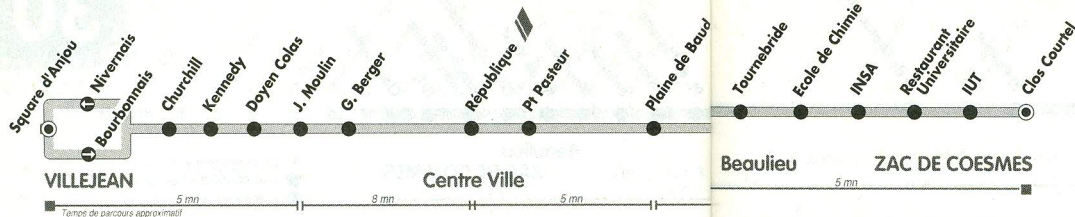

NOUVEAU !

entre 7h et 9h,
 désormais entre 9h et 12h,
 mieux adaptées à la vie des Campus,
 tard de Villejean à 19h55,
 faciliter la correspondance avec la ligne 52.

Nouvelle ligne : à partir du 22 septembre