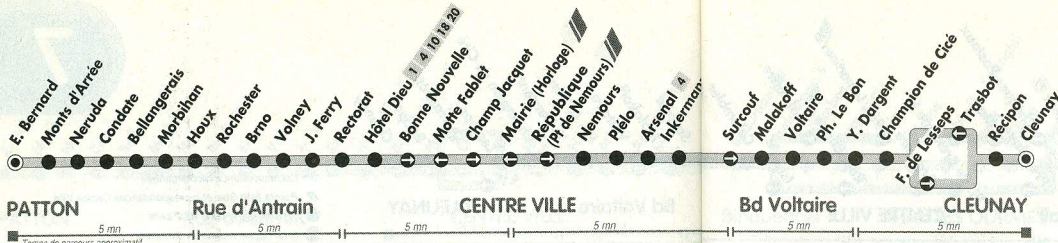

CLEUNAY

PATTON (E. Bernard)

LUNDI A VENDREDI Horaires verts

Les horaires verts sont appliqués en période scolaire : voir calendrier au dos du guide

5h	6h	7h	8h	9h	10h	11h	12h	13h	14h	15h	16h	17h	18h	19h	20h	21h	22h	23h	24h
24	04	05	02	07	06	04	05	06	01	01	04	05	00	13	20	05	25	00	b
45	11	12	12	17	14	15	14	15	11	10	10	12	08	28			47		
55	18	19	21	27	23	23	23	24	19	19	17	19	22	37					
23	26	30	37	33	31	31	32	28	27	24	25	33							
30	34	40	47	40	38	40	41	37	36	31	34	43							
37	41	49	57	46	45	48	51	46	44	37	43	58							
45	48	58		54	51	58		54	51	44	52								
51	55			57				57	51		58								
58																			

LUNDI A VENDREDI Horaires bleus

Les horaires bleus sont appliqués en période de vacances scolaires : voir calendrier au dos du guide

5h	6h	7h	8h	9h	10h	11h	12h	13h	14h	15h	16h	17h	18h	19h	20h	21h	22h	23h	24h
24	11	00	03	08	04	06	01	02	04	00	00	02	09	13	20	05	25	00	b
45	19	08	12	17	14	15	10	10	13	09	07	09	22	28			47		
58	27	18	21	26	23	24	18	19	21	17	14	16	33	37					
35	28	30	35	32	33	27	28	31	25	21	24	43							
44	37	40	44	41	42	36	37	41	32	29	34	58							
52	46	50	54	51	52	44	46	51	39	38	44								
54	59		58	53	55			53	54										

SAMEDI

5h	6h	7h	8h	9h	10h	11h	12h	13h	14h	15h	16h	17h	18h	19h	20h	21h	22h	23h	24h
33	05	09	01	06	11	03	09	02	10	08	06	03	03	10a20	05	25	00	b	
49	19	22	14	19	24	18	24	13	22	19	17	15	16	37			47		
32	35	27	32	37	30	36	24	33	31	28	26	28							
45	48	40	45	50	43	49	36	45	42	40	39	40							
57		53	58		56		48	57	54	51	51	55							
							59												

DIMANCHE ET JOUR FÉRIÉ

5h	6h	7h	8h	9h	10h	11h	12h	13h	14h	15h	16h	17h	18h	19h	20h	21h	22h	23h	24h
			12	02	42	37	27	27	02	02	07	12	17						
			52	52	54		32	32	37	42	47	52a							

(a) terminus Nemours.

(b) à partir du 22 septembre.

MAIRIE (Horloge)

PATTON (E. Bernard)

LUNDI A VENDREDI Horaires verts

Les horaires verts sont appliqués en période scolaire : voir calendrier au dos du guide

5h	6h	7h	8h	9h	10h	11h	12h	13h	14h	15h	16h	17h	18h	19h	20h	21h	22h	23h	24h
38	09	01	03	04	02	01	00	04	06	02	06	00	06	12	01	31	06	31	b
59	19	07	10	13	12	09	06	14	17	10	12	07	14	27	49		46		
26	14	17	22	21	19	12	21	27	17	20	14	22	42						
33	21	27	32	29	30	21	30	35	26	26	21	36							
39	28	36	42	38	38	30	39	44	29	33	28	47							
46	35	45	52	48	46	39	47	53	35	40	35	57							
53	42	55		55	53	47	56		43	47	41								
49									47	53	48								
56									51		57								
									59										

NOUVEAU
dernier départ à 0h30.
Départs mieux adaptés
entre 19h30 et 20h30

LUNDI A VENDREDI Horaires bleus

Les horaires bleus sont appliqués en période de vacances scolaires : voir calendrier au dos du guide

5h	6h	7h	8h	9h	10h	11h	12h	13h	14h	15h	16h	17h	18h	19h	20h	21h	22h	23h	24h
38	11	00	01	05	09	06	07	00	01	07	01	02	10	12	01	31	06	31	b
59	26	08	09	14	19	13	17	09	10	16	08	10	23	27	49		46		
34	16	18	23	29	21	26	17	20	25	16	18	36	42						
43	24	27	32	38	30	34	25	29	33	23	25	47							
51	34	36	41	47	39	43	34	37	41	30	32	57							
44	45	50	56		48	52	43	47	47	37	40								
52	55	59			57		52	57	54	45	48								

NOUVEAU
dernier départ à 0h30
à partir du 22 septembre

SAMEDI

5h	6h	7h	8h	9h	10h	11h	12h	13h	14h	15h	16h	17h	18h	19h	20h	21h	22h	23h	24h
47	03	11	02	07	12	04	10	03	02	11	08	06	06	09	01	31	06	31	b
19	23	15	20	25	17	23	16	13	22	21	18	18							
33	36	28	33	38	32	38	27	24	33	32	30	30							
46	49	41	46	51	44	50	38	36	45	43	41	42							
59	54	59			57		50	47	56	55	54	54							

NOUVEAU
dernier départ à 0h30
à partir du 22 septembre

DIMANCHE ET JOUR FÉRIÉ

5h	6h	7h	8h	9h	10h	11h	12h	13h	14h	15h	16h	17h	18h	19h	20h	21h	22h	23h	24h
					27	17	07	52	42	09	17	17	22	27	02				
						57				42	47	52	57						

(b) à partir du 22 septembre.