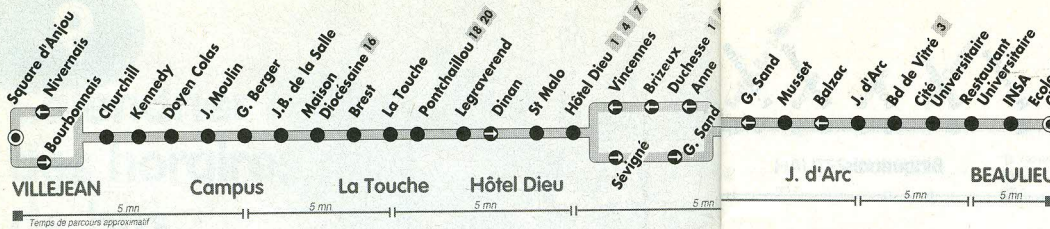

NOUVEAU
prolongement de la
ligne dans Beaulieu :
2 nouveaux arrêts
desservis

- 1 Correspondance recommandée
- Arrêt desservi dans les 2 sens
- Arrêt desservi dans un seul sens

VILLEJEAN (Square d'Anjou) → BEAULIEU (Ecole de chimie)

LUNDI A VENDREDI Horaires verts Les horaires **verts** sont appliqués en période scolaire : voir calendrier au dos du guide

5h	6h	7h	8h	9h	10h	11h	12h	13h	14h	15h	16h	17h	18h	19h	20h	21h	22h	23h	24h	
	46	04	08	06	06	05	02	03	04	03	02	03	07	02	05					
		11	16	16	15	15	12	13	15	13	13	13	17	12						
		18	24	26	25	23	22	22	25	23	23	22	27	20						
		24	32	36	35	32	32	32	34	33	33	31	37	34						
		31	40	46	45	42	43	42	43	42	43	40	45	44						
		38	46	56	55	52	53	53	53	52	53	49	53	57						
		45	56									58								
		52																		
		59																		

NOUVEAU
la ligne 40 Express vous fait gagner du temps pour relier les Campus Beaulieu et Villejean aux heures de pointe (p58)

LUNDI A VENDREDI Horaires bleus Les horaires **bleus** sont appliqués en période de vacances scolaires : voir calendrier au dos du guide

5h	6h	7h	8h	9h	10h	11h	12h	13h	14h	15h	16h	17h	18h	19h	20h	21h	22h	23h	24h	
	50a	15a	06a	10a	10a	10a	10a	10a	12a	04a	09a	01a	05a	05a						
		30a	18a	25a	25a	25a	25a	25a	17a	22a	14a	20a	25a							
		42a	30a	40a	40a	40a	40a	36a	38a	30a	35a	27a	35a	40a						
		54a	42a	55a	55a	55a	55a	47a	51a	43a	48a	40a	50a	55a						
		55a						59a	56a	50a										

SAMEDI

5h	6h	7h	8h	9h	10h	11h	12h	13h	14h	15h	16h	17h	18h	19h	20h	21h	22h	23h	24h	
	50a	16a	12a	20a	20a	20a	25a	25a	10a	20a	00a	05a	10a	10a						
		30a	50a	50a	50a	45a	45a	45a	30a	40a	25a	30a	30a	40a						
		45a					55a	45a	50a	50a										

DIMANCHE ET JOUR FÉRIÉ
Ne circule pas

(a) terminus Restaurant Universitaire.

BEAULIEU (Ecole de chimie) → VILLEJEAN (Square d'Anjou)

LUNDI A VENDREDI Horaires verts Les horaires **verts** sont appliqués en période scolaire : voir calendrier au dos du guide

5h	6h	7h	8h	9h	10h	11h	12h	13h	14h	15h	16h	17h	18h	19h	20h	21h	22h	23h	24h	
	48	06	06	09	09	08	07	07	09	09	06	09	09	03						
		14	15	19	19	18	17	18	19	19	16	19	19	13						
		25	23	29	29	28	27	29	29	29	26	29	28	26						
		34	31	39	39	38	37	40	39	38	33	38	37	35						
		40	39	49	48	48	47	50	49	48	41	48	45	50						
		47	49	59	58	58	57	59	59	57	49	58	53							
		53	59								59									
		59																		

NOUVEAU
la ligne 40 Express vous fait gagner du temps pour relier les Campus Beaulieu et Villejean aux heures de pointe (p58)

LUNDI A VENDREDI Horaires bleus Les départs se font de Restaurant Universitaire

5h	6h	7h	8h	9h	10h	11h	12h	13h	14h	15h	16h	17h	18h	19h	20h	21h	22h	23h	24h	
	12	00	11	10	10	10	10	06	11	03	08	05	05							
		25	12	25	25	25	25	19	24	16	20	20	25							
		37	25	40	40	40	40	32	37	29	35	35	35							
		48	40	55	55	55	55	45	50	42	50	50								
				55				58		55										

SAMEDI Les départs se font de Restaurant Universitaire

5h	6h	7h	8h	9h	10h	11h	12h	13h	14h	15h	16h	17h	18h	19h	20h	21h	22h	23h	24h	
	50	20	15	20	20	20	15	15	00	05	10	15	00	00						
		45	50	50	50	55	55	40	20	25	30	35	20	20						
									45	50	55		40	40						

DIMANCHE ET JOUR FÉRIÉ
Ne circule pas