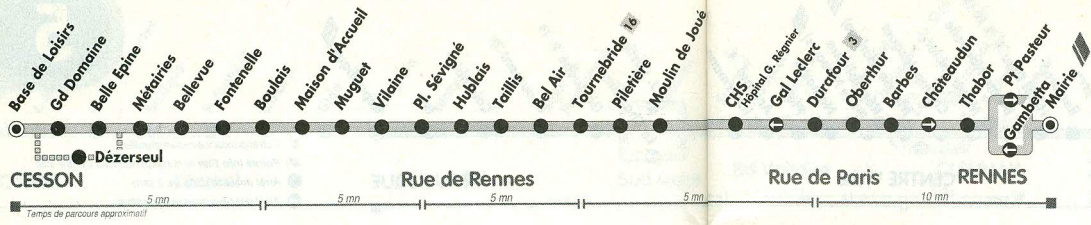

- 1 Correspondance recommandée
- Points Info Star et correspondances Centre Ville
- Arrêt desservi dans les 2 sens
- Arrêt desservi dans un seul sens

CESSON (Base de loisirs) → RENNES (Mairie)

LUNDI A VENDREDI Horaires verts Les horaires verts sont appliqués en période scolaire : voir calendrier au dos du guide

5h	6h	7h	8h	9h	10h	11h	12h	13h	14h	15h	16h	17h	18h	19h	20h	21h	22h	23h	24h
	50	04	02	00	18	18	05	07	00	21	31	05	10	10					
		16	11	20	42	46	30a	20	14	50	54a	18	35	33					
		25	23	41			39	34	43			50a	50	50b					
		30	35																
		36	46																
		45																	
		52																	

NOUVEAU
un départ supplémentaire à 14h

LUNDI A VENDREDI Horaires bleus Les horaires bleus sont appliqués en période de vacances scolaires : voir calendrier au dos du guide

5h	6h	7h	8h	9h	10h	11h	12h	13h	14h	15h	16h	17h	18h	19h	20h	21h	22h	23h	24h
	55	15	17	20	27	35	37	10	00	28	00	10	20	15					
		32	32	45	51	50		38	19		32	30	45	35					
		50	55					56			40			50b					

SAMEDI

5h	6h	7h	8h	9h	10h	11h	12h	13h	14h	15h	16h	17h	18h	19h	20h	21h	22h	23h	24h
	55	15	17	20	27	35	37	10	19	28	00	10	20	15					
		32	32	45	51	50		38	56		32	30	45	35					
		50	55								40			50b					

DIMANCHE ET JOUR FÉRIÉ
Ne circule pas

- (a) dessert "Dèzerseul", ne dessert pas "Grand Domaine" ni "Belle Epine".
- (b) terminus "Tournebride"

Attention : aucune montée possible après l'arrêt "CHS".

RENNES (Mairie) → CESSON (Base de loisirs)

LUNDI A VENDREDI Horaires verts Les horaires verts sont appliqués en période scolaire : voir calendrier au dos du guide

5h	6h	7h	8h	9h	10h	11h	12h	13h	14h	15h	16h	17h	18h	19h	20h	21h	22h	23h	24h
	55	18	00	12	13	13	06	01	12a	19	10	05	10	10	15				
		38	14	48	49	25	20	10a	49	50	26	15	26	25					
		50a	25			50	42	42			37	33	45	45					
				50a							43c	42							
											52	55							

NOUVEAU
dernier départ à 20 h 15

LUNDI A VENDREDI Horaires bleus Les horaires bleus sont appliqués en période de vacances scolaires : voir calendrier au dos du guide

5h	6h	7h	8h	9h	10h	11h	12h	13h	14h	15h	16h	17h	18h	19h	20h	21h	22h	23h	24h
		05	02	12	21	02	05	08	25	30	00	05	10	05	15				
		23	25	56		21	20	50	55		35	45	30	20					
		50	50								55			45					

NOUVEAU
dernier départ à 20 h 15

SAMEDI

5h	6h	7h	8h	9h	10h	11h	12h	13h	14h	15h	16h	17h	18h	19h	20h	21h	22h	23h	24h
		05	02	12	21	02	05	08	25	30	00	05	10	05					
		23	25	56		21	20	50	55		35	45	30	20					
		50	50								55			45					

DIMANCHE ET JOUR FÉRIÉ
Ne circule pas

- (a) dessert "Dèzerseul", ne dessert pas "Grand Domaine" ni "Belle Epine".
- (c) sauf mercredi

Attention : aucune descente possible avant l'arrêt "Général Leclerc".