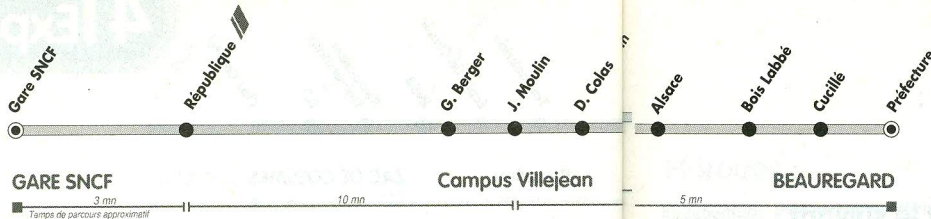

Nouvelle ligne : à partir du 22 septembre

GARE SNCF

**BEAUREGARD
(Préfecture)**

LUNDI A VENDREDI Horaires verts

Les horaires verts sont appliqués en période scolaire : voir calendrier au dos du guide

5h	6h	7h	8h	9h	10h	11h	12h	13h	14h	15h	16h	17h	18h	19h	20h	21h	22h	23h	24h	
		33	03																	
		45	15																	

**BEAUREGARD
(Préfecture)**

GARE SNCF

LUNDI A VENDREDI Horaires verts

Les horaires verts sont appliqués en période scolaire : voir calendrier au dos du guide

5h	6h	7h	8h	9h	10h	11h	12h	13h	14h	15h	16h	17h	18h	19h	20h	21h	22h	23h	24h	
											05	09	08							
											42	47	38							

NOUVEAU !

- une liaison directe entre la gare et le Campus
- des horaires calés sur les

NOUVEAU !

- Villejean : 4 à 6 mn de gain de temps,
- arrivées des trains régionaux.