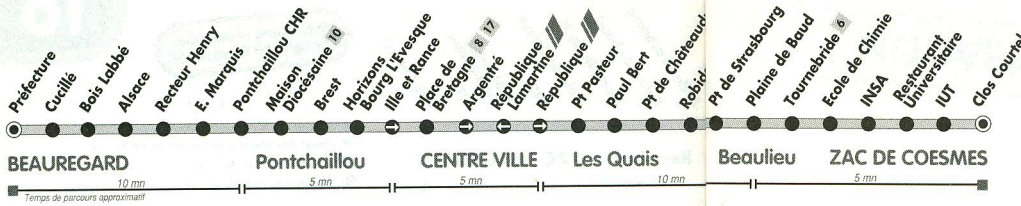

Beaulieu → République
voir ligne 40 Express p58

- 1 Correspondance recommandée
- /// Points Info Star et correspondances Centre Ville
- Arrêt desservi dans les 2 sens
- Arrêt desservi dans un seul sens

ZAC DE COESMES
(Clos Courtel)

→ BEAUREGARD
(Préfecture)

LUNDI A VENDREDI Horaires verts

Les horaires **verts** sont appliqués en période scolaire : voir calendrier au dos du guide

5h	6h	7h	8h	9h	10h	11h	12h	13h	14h	15h	16h	17h	18h	19h	20h	21h	22h	23h	24h	
20	00	06	05	05	08	03	01	05	04	00	03	06	05	05						
50	10	14	12	13	17	13	11	14	12	06	10	13	15	20						
	16	21	19	22	26	22	20	21	20	12	17	20	25	35a						
	22	29	27	31	35	31	27	29	28	19	24	27	35							
	28	36	34	40	45	41	33	38	36	26	31	34	50							
	33	43	41	49	54	51	41	46	42	33	38	40								
	39	50	49	59			49	54	48	40	45	47								
	45	58	57				57		54	47	52	53								
	52									55	59									
	59																			

NOUVEAU
des bus plus tard le soir

LUNDI A VENDREDI Horaires bleus

Les horaires **bleus** sont appliqués en période de vacances scolaires : voir calendrier au dos du guide

5h	6h	7h	8h	9h	10h	11h	12h	13h	14h	15h	16h	17h	18h	19h	20h	21h	22h	23h	24h	
20	00	06	03	00	00	10	00	00	04	02	04	08	05	05						
50	10	13	11	10	10	22	10	10	13	10	14	20	15	20a						
	21	21	20	20	20	30	17	20	22	16	24	28	25	35a						
	29	29	30	30	30	40	24	30	32	24	32	36	39							
	35	36	40	40	40	50	32	40	42	34	40	46	50							
	41	42	50	50	48		42	48	52	40	48	56								
	46	49			58		50	56		48	58									
	52	57								48										
	59									56										

NOUVEAU
des bus plus tard le soir

SAMEDI

5h	6h	7h	8h	9h	10h	11h	12h	13h	14h	15h	16h	17h	18h	19h	20h	21h	22h	23h	24h	
	08b	11b	05b	00b	10b	06b	01b	11b	05b	01b	13b	11b	07b	03b						
	21b	24b	19b	14b	24b	20b	15b	25b	19b	15b	28b	25b	21b							
	33b	37b	32b	28b	38b	34b	29b	38b	33b	30	43b	39b	35b							
	46	51b	46b	42b	52b	47b	43b	52b	47b	44b	57b	53b	47b							
	58b		56b			57b				59b										

DIMANCHE ET JOUR FÉRIÉ

Ne circule pas

- (a) terminus République Lamartine
- (b) terminus Alsace

PLAINE DE BAUD

→ BEAUREGARD
(Préfecture)

LUNDI A VENDREDI Horaires verts

Les horaires **verts** sont appliqués en période scolaire : voir calendrier au dos du guide

5h	6h	7h	8h	9h	10h	11h	12h	13h	14h	15h	16h	17h	18h	19h	20h	21h	22h	23h	24h	
45a	05a	06	06	05	04	06	01	08	05	02	02	02	01	01	13	00a				
55a	15a	16	13	12	12	15	12	18	13	12	07	11	08	13	28a					
	23a	22	21	19	20	24	22	27	22	20	13	18	15	23	43a					
	26	28	28	26	29	33	31	34	29	28	19	25	22	33	50b					
	35a	34	36	34	38	42	38	41	37	36	26	32	29	43						
	45a	39	43	41	47	52	48	49	46	44	33	40	36	58						
	56	46	50	48	56		58	57	54	50	40	47	42							
		52	57	56						56	47	54	48							
		59									54		55							

LUNDI A VENDREDI Horaires bleus

Les horaires **bleus** sont appliqués en période de vacances scolaires : voir calendrier au dos du guide

5h	6h	7h	8h	9h	10h	11h	12h	13h	14h	15h	16h	17h	18h	19h	20h	21h	22h	23h	24h	
46a	05a	05	06	04	07	07	05	08	06	02	00	02	04	02	13	00a				
55a	15a	15	13	10	17	17	19	18	16	10	09	10	14	13	28a					
	23a	28	20	18	27	27	31	25	26	21	16	20	26	23	43a					
	26	36	28	27	37	37	37	32	36	30	22	30	34	33	50b					
	35a	42	36	37	47	47	40	46	40	30	38	42	45							
	45a	48	43	47	57	55	57	50	54	50	38	46	52	58						
	56	53	49	57							46	54								
		59		56							54									

SAMEDI

5h	6h	7h	8h	9h	10h	11h	12h	13h	14h	15h	16h	17h	18h	19h	20h	21h	22h	23h	24h	
	02a	01b	04b	12b	07b	03b	13b	08b	04b	12b	08b	06b	04b	00b	09b	01a				
	12a	14b	18b	26b	21b	17b	27b	22b	18b	26b	22b	20b	18b	14b	30a					
	22a	27b	31b	39b	35b	31b	41b	36b	32b	40b	37	35b	32b	28b	44a					
	32b	39b	44b	53b	49b	45b	54b	50b	45b	54b	51b	50b	46b	42b						
	45b	52	58b			59b			59b											

DIMANCHE ET JOUR FÉRIÉ

Voir lignes n°8 et 18

- (a) terminus République Lamartine
- (b) terminus Alsace