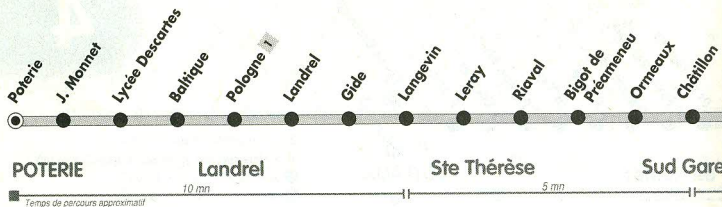

- 1 Correspondance recommandée
- /// Points Info Star et correspondances Centre Ville
- Arrêt desservi dans les 2 sens
- Arrêt desservi dans un seul sens

POTERIE

RÉPUBLIQUE

LUNDI A VENDREDI Horaires verts

Les horaires verts sont appliqués en période scolaire : voir calendrier au dos du guide

5h	6h	7h	8h	9h	10h	11h	12h	13h	14h	15h	16h	17h	18h	19h	20h	21h	22h	23h	24h
15	05	08	01	00	00	08	08	03	03	04	06	06	03		10				
40	13	16	11	10	10	18	16	13	13	16	14	18	15						
52	21	24	21	20	20	28	24	23	23	24	22	30	27						
	29	32	30	30	30	38	32	33	33	32	30	42	46						
	37	42	40	40	40	48	43	43	44	40	38	53	57						
	44	51	50	50	49	58	53	53	54	49	46								
	51				58				58	56									
	59																		

LUNDI A VENDREDI Horaires bleus

Les horaires bleus sont appliqués en période de vacances scolaires : voir calendrier au dos du guide

5h	6h	7h	8h	9h	10h	11h	12h	13h	14h	15h	16h	17h	18h	19h	20h	21h	22h	23h	24h
15	05	08	01	00	00	08	08	03	03	04	06	06	03		10				
40	13	16	11	10	10	18	16	13	13	16	14	18	15						
52	21	24	21	20	20	28	24	23	23	24	22	30	27						
	29	32	30	30	30	38	32	33	33	32	30	42	46						
	37	42	40	40	40	48	43	43	44	40	38	53	57						
	44	51	50	50	49	58	53	53	54	49	46								
	51				58				58	56									
	59																		

SAMEDI

5h	6h	7h	8h	9h	10h	11h	12h	13h	14h	15h	16h	17h	18h	19h	20h	21h	22h	23h	24h
35	00	04	04	04	04	08	08	08	07	07	07	08	00						
	14	16	16	16	16	20	20	20	19	19	19	22	25						
	26	28	28	28	29	31	32	32	31	31	31	40	45						
	38	40	40	40	42	43	44	43	43	43	43								
	51	52	52	52	54	55	56	55	55	55	56								

DIMANCHE ET JOUR FÉRIÉ

5h	6h	7h	8h	9h	10h	11h	12h	13h	14h	15h	16h	17h	18h	19h	20h	21h	22h	23h	24h
				05	25	05	25	05	30	10	35	15	35	20	00				
				45	45	50	50	50	50	50	55								

RÉPUBLIQUE

POTERIE

LUNDI A VENDREDI Horaires verts

Les horaires verts sont appliqués en période scolaire : voir calendrier au dos du guide

5h	6h	7h	8h	9h	10h	11h	12h	13h	14h	15h	16h	17h	18h	19h	20h	21h	22h	23h	24h
	45	03	02	04	03	03	05	01	06	06	06	04	02	05	10				
	15	10	14	13	13	13	10	16	16	16	16	13	10	15	20				
	26	21	24	23	24	21	20	26	26	26	26	21	18	25					
	35	31	34	33	35	31	30	36	36	36	33	29	30	36					
	45	41	44	43	45	41	40	46	46	46	40	38	40	48					
	54	49	53	53	55	51	49	56	56	56	56	48	46	52					
		56						57				54							

LUNDI A VENDREDI Horaires bleus

Les horaires bleus sont appliqués en période de vacances scolaires : voir calendrier au dos du guide

5h	6h	7h	8h	9h	10h	11h	12h	13h	14h	15h	16h	17h	18h	19h	20h	21h	22h	23h	24h
	45	03	02	04	03	03	05	01	06	06	06	04	02	05	10				
	15	10	14	13	13	13	10	16	16	16	16	13	10	15	20				
	26	21	24	23	24	21	20	26	26	26	26	21	18	25					
	35	31	34	33	35	31	30	36	36	36	33	29	30	36					
	45	41	44	43	45	41	40	46	46	46	40	38	40	48					
	54	49	53	53	55	51	49	56	56	56	56	48	46	52					
		56						57				54							

SAMEDI

5h	6h	7h	8h	9h	10h	11h	12h	13h	14h	15h	16h	17h	18h	19h	20h	21h	22h	23h	24h
		00	02	02	02	03	05	06	06	06	06	06	06	05					
		25	14	14	14	16	14	18	18	18	18	18	18	25					
		38	26	26	26	29	29	30	30	30	30	30	32	50					
		50	38	38	38	42	42	42	42	42	42	42	47						
			50	50	50	55	54	54	54	54	54	54	54						

DIMANCHE ET JOUR FÉRIÉ

5h	6h	7h	8h	9h	10h	11h	12h	13h	14h	15h	16h	17h	18h	19h	20h	21h	22h	23h	24h
				25	05	25	05	30	10	30	15	35	15	00	20				
				45	45	45	45	50	50	50	55