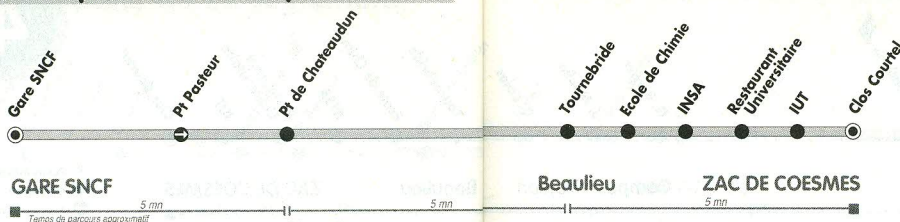

Nouvelle ligne : à partir du 22 septembre

41 Express

GARE SNCF

ZAC DE COESMES
(Clos Courtel)

LUNDI A VENDREDI Horaires verts

Les horaires verts sont appliqués en période scolaire : voir calendrier au dos du guide

5h	6h	7h	8h	9h	10h	11h	12h	13h	14h	15h	16h	17h	18h	19h	20h	21h	22h	23h	24h	
		34	03																	
		45	15																	

ZAC DE COESMES
(Clos Courtel)

GARE SNCF

LUNDI A VENDREDI Horaires verts

Les horaires verts sont appliqués en période scolaire : voir calendrier au dos du guide

5h	6h	7h	8h	9h	10h	11h	12h	13h	14h	15h	16h	17h	18h	19h	20h	21h	22h	23h	24h
											05	09	08						
											42	47	38						

NOUVEAU !

- une liaison directe entre la gare, et le Campus de Beaulieu ;
- des horaires calés sur les

NOUVEAU !

- le Pt de Chateaudun (lycée St Vincent) 6 à 8 mn de gain de temps, arrivées des trains régionaux.