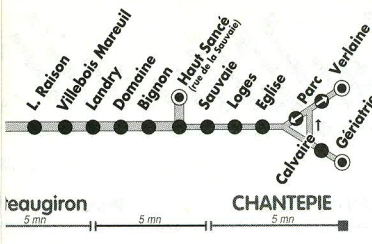

- 1 Correspondance recommandée
- Points Info Star et correspondances Centre Ville
- Arrêt desservi dans les 2 sens
- Arrêt desservi dans un seul sens

CHANTEPIE (Parc)

STADE RENNAIS ZI LORIENT

HAUT SANCÉ (Rue de la Sauvaie)

STADE RENNAIS ZI LORIENT

LUNDI A VENDREDI Horaires verts

Les horaires **verts** sont appliqués en période scolaire : voir calendrier au dos du guide

5h	6h	7h	8h	9h	10h	11h	12h	13h	14h	15h	16h	17h	18h	19h	20h	21h	22h	23h	24h	
	59a	13a	14a	08	11	01	13a	08a	00	03	01a	03a	15	14						
	23a	31	18	26	23a	30a	18	13	13	15a	14a	48	44							
	26b	43	48	43	47a	45a	31a	25	26a	29a	28a									
	33a	53	58		55a	43	36		48a	45a										
	34b						50		58a											
	41b																			
	43a																			
	57a																			

LUNDI A VENDREDI Horaires bleus

Les horaires **bleus** sont appliqués en période de vacances scolaires : voir calendrier au dos du guide

5h	6h	7h	8h	9h	10h	11h	12h	13h	14h	15h	16h	17h	18h	19h	20h	21h	22h	23h	24h	
	59a	13a	14a	18	11	01	13a	08a	13	03	01a	03a	15	14						
	23a	31	48	26	47a	30a	18	25	26a	15a	28a	48	44							
	33a	43	43		45a	31a	50		29a	45a										
	43a	53			55a	43			48a	58a										
	57a																			

SAMEDI

5h	6h	7h	8h	9h	10h	11h	12h	13h	14h	15h	16h	17h	18h	19h	20h	21h	22h	23h	24h	
		03	01	27	37	19	03	07	05	01	23	01	01	07						
		36	25	57	53	47	29	35	31	27	51	15	27	41						
			51			43				57		37		41						
												51								

DIMANCHE ET JOUR FÉRIÉ

5h	6h	7h	8h	9h	10h	11h	12h	13h	14h	15h	16h	17h	18h	19h	20h	21h	22h	23h	24h	
							48	31	11		03	33	28	01						
									33											

- (a) terminus ZI Lorient.
- (b) terminus République.

LUNDI A VENDREDI Horaires verts

Les horaires **verts** sont appliqués en période scolaire : voir calendrier au dos du guide

5h	6h	7h	8h	9h	10h	11h	12h	13h	14h	15h	16h	17h	18h	19h	20h	21h	22h	23h	24h	
							30a	30	25	18	04a			35a	46a	15a	30	10	04	
							42	55	38a					56a	41a	45	35			

LUNDI A VENDREDI Horaires bleus

Les horaires **bleus** sont appliqués en période de vacances scolaires : voir calendrier au dos du guide

5h	6h	7h	8h	9h	10h	11h	12h	13h	14h	15h	16h	17h	18h	19h	20h	21h	22h	23h	24h	
							46b	30a	10	00	18	04a		06	16	46a	15a	30	10	04
							30	25	28a		40	35a		40	35a	21a	45	35		
							40	55	38a		56a			56a	41a					

SAMEDI

5h	6h	7h	8h	9h	10h	11h	12h	13h	14h	15h	16h	17h	18h	19h	20h	21h	22h	23h	24h	
			18	17	05	13	09	19	20	21	17	13	29	17	25	07b				
			32	41	17	27	37	57	48	49	45	41		43	53					
			53		45									57						

DIMANCHE ET JOUR FÉRIÉ

5h	6h	7h	8h	9h	10h	11h	12h	13h	14h	15h	16h	17h	18h	19h	20h	21h	22h	23h	24h	
							15	23		10		05	35	05	05	40	15b			
							48	58				35								

- (a) terminus ZI Lorient.
- (b) terminus République.