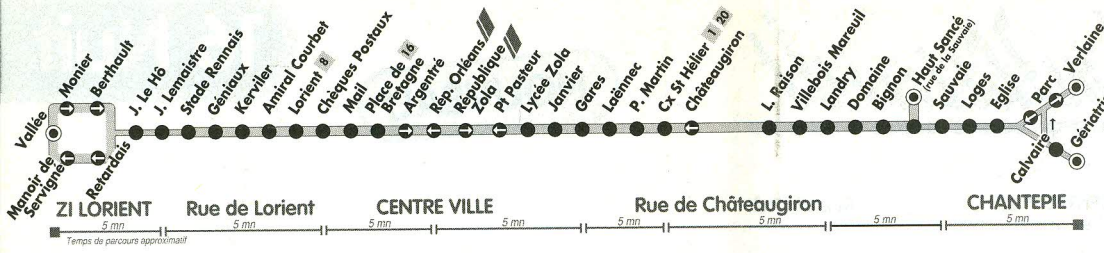

DIMANCHE ET JOUR FÉRIÉ

Les dimanches, jours fériés et en soirée
(à partir de 21 h), les arrêts Horizons, Brest et Maison
Diocésaine sont desservis par la ligne 8.

(b) terminus Alsace.

NOUVEAU

16 Nuit

Dès le lundi 25 août, création d'une nouvelle ligne de nuit
16N qui dessert les quartiers Pont de Strasbourg, Jeanne
d'Arc, Beaulieu, Longs Champs...

Ligne

16N

République → Clos Courtel 21*00 21*40 22*20 23*05 23*45 0*30*

Clos Courtel → République 21*15 21*55 22*35 23*20 0*00*

* à partir du 22 septembre.

CHANTEPIE (Gériatrie)

STADE RENNAIS ZI LORIENT

LUNDI A VENDREDI Horaires verts