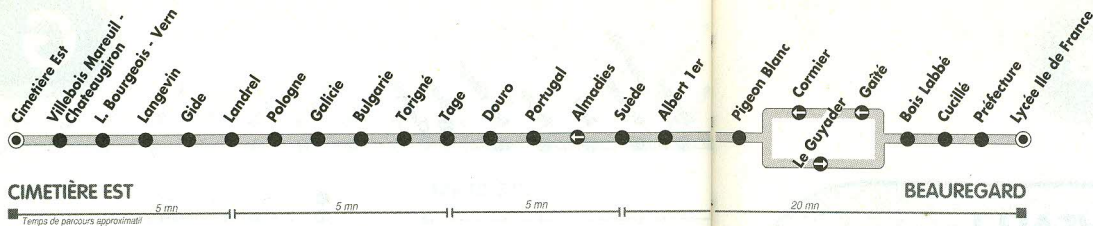

CIMETIÈRE EST → BEAUREGARD
(Lycée Ile de France)

BEAUREGARD → CIMETIÈRE EST
(Lycée Ile de France)

CIRCULE DU LUNDI AU VENDREDI
horaires verts et bleus

ARRETS	
Cimetière Est	7.50
Villebois Mareuil - Chateaugiron	7.51
Léon Bourgeois - Vern	7.52
Langevin	7.53
Gide	7.54
Landrel	7.55
Pologne	7.56
Galicie	7.57
Bulgarie	7.58
Torigné	7.59
Toge	8.01
Douro	8.02
Portugal	8.03
Suède	8.07
Albert 1er	8.08
Pigeon Blanc	8.10
Le Guyader	8.12
Bois Labbé	8.21
Cucillé	8.22
Préfecture	8.23
Lycée Ile de France	8.25

ARRETS	(1)
Lycée Ile de France	17.33
Préfecture	17.35
Cucillé	17.35
Bois Labbé	17.36
Gaïté	17.44
Cormier	17.45
Pigeon Blanc	17.47
Albert 1er	17.48
Suède	17.49
Almadies	17.51
Portugal	17.52
Douro	17.53
Toge	17.54
Torigné	17.57
Bulgarie	17.58
Galicie	18.00
Pologne	18.01
Landrel	18.02
Gide	18.04
Langevin	18.05
Léon Bourgeois - Vern	18.07
Villebois Mareuil - Chateaugiron	18.09
Cimetière Est	18.10

(1) N'existe pas le vendredi.

Les horaires de passage aux arrêts sont donnés à titre indicatif et peuvent varier selon la fluidité de la circulation.