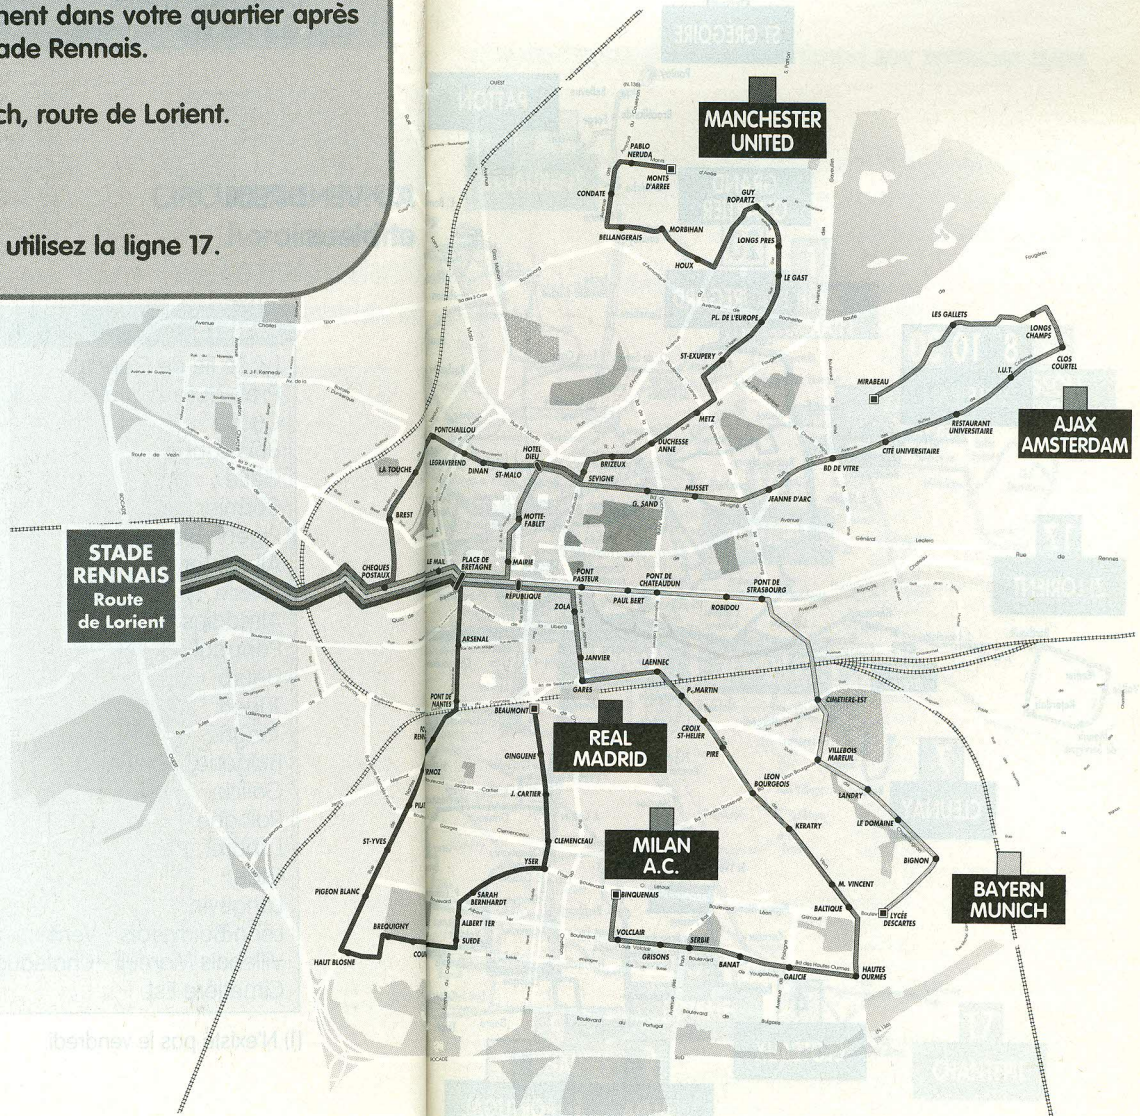

NOUVEAU !

5 circuits vous ramènent dans votre quartier après chaque match du Stade Rennais.

Départ après le match, route de Lorient.

Tarifs bus habituels.

Pour aller au match, utilisez la ligne 17.