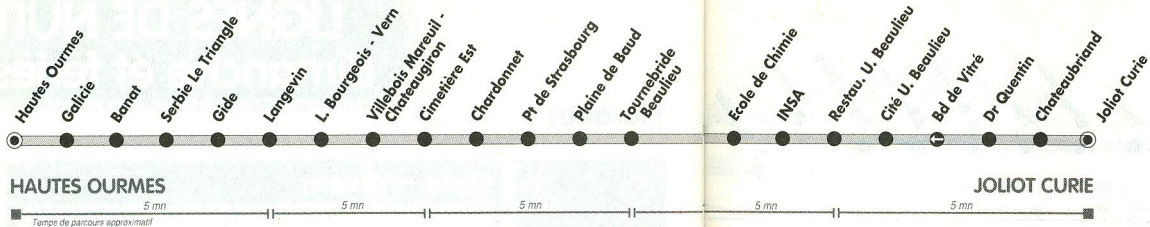

HAUTES OURMES → **JOLIOT CURIE**

JOLIOT CURIE → **HAUTES OURMES**

CIRCLE DU LUNDI AU VENDREDI
N'existe pas en horaires bleus

ARRETS	
Hautes Ourmes	7.22
Galicie	7.23
Banat	7.24
Serbie Le Triangle	7.24
Gide	7.26
Langevin	7.27
Léon Bourgeois - Vern	7.29
Villebois Mareuil - Chateaugiron	7.31
Cimetière est	7.32
Chardonnet	7.33
Pont de Strasbourg	7.34
Plaine de Baud	7.36
Tournebride Beaulieu	7.37
Ecole de Chimie	7.38
INSA	7.39
Restau. U. Beaulieu	7.41
Cité U. Beaulieu	7.43
Dr Quentin	7.44
Chateaubriand	7.45
Joliot Curie	7.45

ARRETS		
Joliot Curie	17.06	18.06
Chateaubriand	17.07	18.07
Dr Quentin	17.07	18.07
Boulevard de Vitré	17.08	18.08
Cité U. Beaulieu	17.09	18.09
Restau. U. Beaulieu	17.10	18.10
INSA	17.12	18.12
Ecole de Chimie	17.13	18.13
Tournebride Beaulieu	17.14	18.14
Plaine de Baud	17.16	18.16
Pont de Strasbourg	17.21	18.21
Chardonnet	17.22	18.22
Cimetière est	17.23	18.23
Villebois Mareuil - Chateaugiron	17.24	18.24
Léon Bourgeois - Vern	17.25	18.25
Langevin	17.27	18.27
Gide	17.28	18.28
Serbie Le Triangle	17.29	18.29
Banat	17.29	18.29
Galicie	17.30	18.30
Hautes Ourmes	17.30	18.30

Les horaires de passage aux arrêts sont donnés à titre indicatif et peuvent varier selon la fluidité de la circulation.