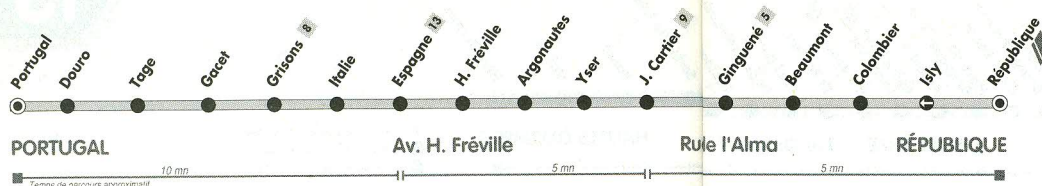

- 1 Correspondance recommandée
- Points Info Star et correspondances Centre Ville
- Arrêt desservi dans les 2 sens
- ◄ Arrêt desservi dans un seul sens

PORTUGAL

RÉPUBLIQUE

LUNDI A VENDREDI Horaires verts

Les horaires **verts** sont appliqués en période scolaire : voir calendrier au dos du guide

5h	6h	7h	8h	9h	10h	11h	12h	13h	14h	15h	16h	17h	18h	19h	20h	21h	22h	23h	24h
40	05	05	04	05	07	00	02	05	00	05	06	01	00	14					
54	12	12	13	14	16	09	12	14	09	16	13	10	16						
	19	18	21	23	25	18	20	23	18	24	20	20	30						
	26	26	30	32	33	27	29	32	27	32	28	30	47						
	32	31	39	41	42	36	37	41	37	38	36	40							
	40	37	48	49	50	45	46	51	46	45	44	50							
	45	46	57	58		53	56		56	52	52								
	51	55								59									
	58																		

LUNDI A VENDREDI Horaires bleus

Les horaires **bleus** sont appliqués en période de vacances scolaires : voir calendrier au dos du guide

5h	6h	7h	8h	9h	10h	11h	12h	13h	14h	15h	16h	17h	18h	19h	20h	21h	22h	23h	24h
40	05	04	04	05	07	00	02	05	00	04	03	01	00	14					
54	12	12	13	14	16	09	12	14	09	13	12	10	16						
	19	20	21	23	25	18	20	23	18	22	20	20	30						
	26	28	30	32	33	27	29	32	27	31	28	30	47						
	32	37	39	41	42	36	37	41	37	39	36	40							
	40	46	48	49	50	45	46	51	46	46	44	50							
	48	55	57	58		53	56		55	54	52								
	56																		

SAMEDI

5h	6h	7h	8h	9h	10h	11h	12h	13h	14h	15h	16h	17h	18h	19h	20h	21h	22h	23h	24h
	00	03	13	10	08	09	06	10	06	04	01	10	07						
	13	16	28	24	24	16	21	18	16	12	20	27							
	25	31	40	39	40	38	26	33	30	27	25	33	50						
	38	45	55	54	54	51	37	44	41	38	35	44							
	51	58					49	55	52	50	47	56							
							59				58								

DIMANCHE ET JOUR FÉRIÉ

Ne circule pas

(Les dimanches, jours fériés et le soir à partir de 21h, les arrêts Portugal, Douro et Tago sont desservis par la ligne 1).

RÉPUBLIQUE

PORTUGAL

LUNDI A VENDREDI Horaires verts

Les horaires **verts** sont appliqués en période scolaire : voir calendrier au dos du guide

5h	6h	7h	8h	9h	10h	11h	12h	13h	14h	15h	16h	17h	18h	19h	20h	21h	22h	23h	24h
		02	02	08	01	03	05	07	08	04	00	02	00	03	10				
		16	07	17	10	11	12	15	18	14	09	09	07	13					
		27	13	26	19	20	22	24	28	23	15	16	15	23					
		34	20	35	27	29	31	34	37	32	21	23	23	38					
		41	27	43	36	38	40	42	46	41	28	30	33	52					
		48	34	52	45	47	49	51	55	50	35	37	43						
		54	40	52	54	56	58	59			41	44	53						
		48									48	52							
		59									55								

LUNDI A VENDREDI Horaires bleus

Les horaires **bleus** sont appliqués en période de vacances scolaires : voir calendrier au dos du guide

5h	6h	7h	8h	9h	10h	11h	12h	13h	14h	15h	16h	17h	18h	19h	20h	21h	22h	23h	24h
		02	05	08	01	03	05	07	08	04	00	02	00	03	10				
		16	12	17	10	11	12	15	18	14	09	09	07	13					
		27	20	26	19	20	22	24	28	23	15	17	15	23					
		34	28	35	27	29	31	34	37	32	22	26	23	38					
		41	36	43	36	38	40	42	46	41	30	35	33	52					
		49	44	52	45	47	49	51	55	50	38	44	43						
		57	52	54	56	58	59				46	52	53						
		59									54								

SAMEDI

5h	6h	7h	8h	9h	10h	11h	12h	13h	14h	15h	16h	17h	18h	19h	20h	21h	22h	23h	24h
		02	11	07	02	01	02	13	11	07	04	02	09	05	10				
		20	25	20	17	16	16	28	22	18	15	12	20	17					
		33	38	35	32	30	29	37	33	29	27	23	32	29					
		45	53	50	46	46	44	48	44	41	38	34	42	49					
		58					58	59	56	53	49	47	54						
											57								

DIMANCHE ET JOUR FÉRIÉ

Ne circule pas

(Les dimanches, jours fériés et le soir à partir de 21h, les arrêts Portugal, Douro et Tago sont desservis par la ligne 1).