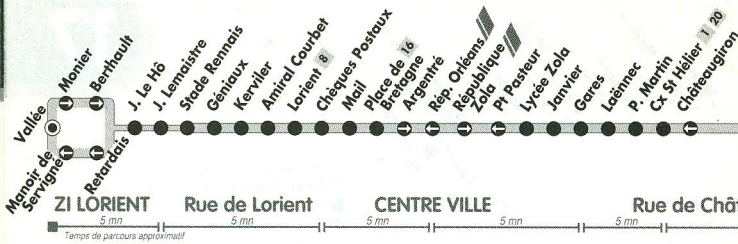

- 1 Correspondance recommandée
- Points Info Star et correspondances Centre Ville
- Arrêt desservi dans les 2 sens
- Arrêt desservi dans un seul sens

CHANTEPIE (Parc)

STADE RENNAIS ZI LORIENT

HAUT SANCÉ (Rue de la Sauvaie)

STADE RENNAIS ZI LORIENT

LUNDI A VENDREDI Horaires verts

Les horaires **verts** sont appliqués en période scolaire : voir calendrier au dos du guide

5h	6h	7h	8h	9h	10h	11h	12h	13h	14h	15h	16h	17h	18h	19h	20h	21h	22h	23h	24h	
	59a	13a	14a	08	11	01	13a	08a	00	03	01a	03a	15	14						
	23a	31	18	26	23a	30a	18	13	13	15a	14a	48	44							
	26b	43	48	43	47a	45a	31a	25	26a	29a	28a									
	33a	53	58		55a	43	36		48a	45a										
	34b						50		58a											
	41b																			
	43a																			
	57a																			

LUNDI A VENDREDI Horaires bleus

Les horaires **bleus** sont appliqués en période de vacances scolaires : voir calendrier au dos du guide

5h	6h	7h	8h	9h	10h	11h	12h	13h	14h	15h	16h	17h	18h	19h	20h	21h	22h	23h	24h	
	59a	13a	14a	18	11	01	13a	08a	13	03	01a	03a	15	14						
	23a	31	48	26	47a	30a	18	25	26a	15a	28a	48	44							
	33a	43	43		45a	31a	50		29a	45a										
	43a	53			55a	43			48a	58a										
	57a																			

SAMEDI

5h	6h	7h	8h	9h	10h	11h	12h	13h	14h	15h	16h	17h	18h	19h	20h	21h	22h	23h	24h	
		03	01	27	37	19	03	07	05	01	23	01	01	07						
		36	25	57	53	47	29	35	31	27	51	15	27	41						
			51			43				57		37		41						
												51								

DIMANCHE ET JOUR FÉRIÉ

5h	6h	7h	8h	9h	10h	11h	12h	13h	14h	15h	16h	17h	18h	19h	20h	21h	22h	23h	24h	
							48	31	11		03	33	28	01						
									33											

- (a) terminus ZI Lorient.
- (b) terminus République.

LUNDI A VENDREDI Horaires verts

Les horaires **verts** sont appliqués en période scolaire : voir calendrier au dos du guide

5h	6h	7h	8h	9h	10h	11h	12h	13h	14h	15h	16h	17h	18h	19h	20h	21h	22h	23h	24h	
							30a	30	25	18	04a			35a	46a	15a	30	10	04	
							42	55	38a					56a	41a	45	35			

LUNDI A VENDREDI Horaires bleus

Les horaires **bleus** sont appliqués en période de vacances scolaires : voir calendrier au dos du guide

5h	6h	7h	8h	9h	10h	11h	12h	13h	14h	15h	16h	17h	18h	19h	20h	21h	22h	23h	24h	
							46b	30a	10	00	18	04a		06	16	46a	15a	30	10	04
							30	25	28a		40	35a		40	35a	21a	45	35		
							40	55	38a		56a			56a	41a					

SAMEDI

5h	6h	7h	8h	9h	10h	11h	12h	13h	14h	15h	16h	17h	18h	19h	20h	21h	22h	23h	24h	
			18	17	05	13	09	19	20	21	17	13	29	17	25	07b				
			32	41	17	27	37	57	48	49	45	41		43	53					
			53		45									57						

DIMANCHE ET JOUR FÉRIÉ

5h	6h	7h	8h	9h	10h	11h	12h	13h	14h	15h	16h	17h	18h	19h	20h	21h	22h	23h	24h	
							15	23		10		05	35	05	05	40	15b			
							48	58				35								

- (a) terminus ZI Lorient.
- (b) terminus République.