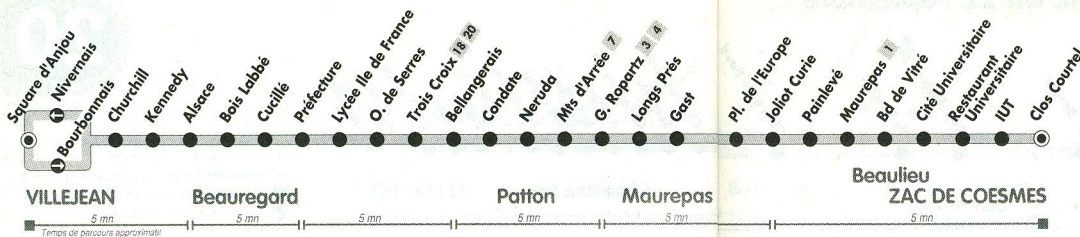

VILLEJEAN
(Sq. d'Anjou)

ZAC DE COESMES
(Clos Courtel)

Les horaires **verts** sont appliqués en période scolaire : voir calendrier au dos du guide

LUNDI A VENDREDI Horaires verts

5h	6h	7h	8h	9h	10h	11h	12h	13h	14h	15h	16h	17h	18h	19h	20h	21h	22h	23h	24h	
			10	05	09	20	30	10	10	00	00	00	05	05	00					
			25	25	35	50	50	25	20	20	25	30	30	20						
			40	45				45	40	45	45	45	55							

Les horaires **bleus** sont appliqués en période de vacances scolaires : voir calendrier au dos du guide

LUNDI A VENDREDI Horaires bleus

5h	6h	7h	8h	9h	10h	11h	12h	13h	14h	15h	16h	17h	18h	19h	20h	21h	22h	23h	24h	
			30	05	03	20	30	10	00	00	00	00	05	05	00					
			31	40	50			30	30	30	30	45	30	20						

ZAC DE COESMES
(Clos Courtel)

VILLEJEAN
(Sq. d'Anjou)

Les horaires **verts** sont appliqués en période scolaire : voir calendrier au dos du guide

LUNDI A VENDREDI Horaires verts

5h	6h	7h	8h	9h	10h	11h	12h	13h	14h	15h	16h	17h	18h	19h	20h	21h	22h	23h	24h	
				23	05	00	15	25	15	05	05	05	05	05	10	05				
				48	27	45	55	45	45	25	25	25	25	25	25	20				

Les horaires **bleus** sont appliqués en période de vacances scolaires : voir calendrier au dos du guide

LUNDI A VENDREDI Horaires bleus

5h	6h	7h	8h	9h	10h	11h	12h	13h	14h	15h	16h	17h	18h	19h	20h	21h	22h	23h	24h	
				23	22	05	15	25	15	00	00	00	00	05	10	20				
				48	45	55	30	30	30	30	45	45	45	25	25	45				

SAMEDI, DIMANCHE ET FÉRIÉ

Ne circule pas

SAMEDI, DIMANCHE ET FÉRIÉ

Ne circule pas

NOUVEAU !

- des bus supplémentaires
- la ligne 30 circule
- des heures de départs et d'arrivées
- un dernier départ plus
- création de l'arrêt "O. de Serres" pour

NOUVEAU !

entre 7h et 9h,
désormais entre 9h et 12h,
mieux adaptées à la vie des Campus,
tard de Villejean à 19h55,
faciliter la correspondance avec la ligne 52.