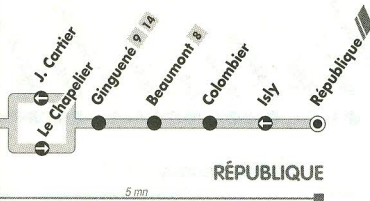

- 1 Correspondance recommandée
- /// Points Info Star et correspondances Centre Ville
- Arrêt desservi dans les 2 sens
- Arrêt desservi dans un seul sens

POTERIE

RÉPUBLIQUE

LUNDI A VENDREDI Horaires verts

Les horaires verts sont appliqués en période scolaire : voir calendrier au dos du guide

5h	6h	7h	8h	9h	10h	11h	12h	13h	14h	15h	16h	17h	18h	19h	20h	21h	22h	23h	24h
15	05	08	01	00	00	08	08	03	03	04	06	06	03		10				
40	13	16	11	10	10	18	16	13	13	16	14	18	15						
52	21	24	21	20	20	28	24	23	23	24	22	30	27						
	29	32	30	30	30	38	32	33	33	32	30	42	46						
	37	42	40	40	40	48	43	43	44	40	38	53	57						
	44	51	50	50	49	58	53	53	54	49	46								
	51				58				58	56									
	59																		

LUNDI A VENDREDI Horaires bleus

Les horaires bleus sont appliqués en période de vacances scolaires : voir calendrier au dos du guide

5h	6h	7h	8h	9h	10h	11h	12h	13h	14h	15h	16h	17h	18h	19h	20h	21h	22h	23h	24h
15	05	08	01	00	00	08	08	03	03	04	06	06	03		10				
40	13	16	11	10	10	18	16	13	13	16	14	18	15						
52	21	24	21	20	20	28	24	23	23	24	22	30	27						
	29	32	30	30	30	38	32	33	33	32	30	42	46						
	37	42	40	40	40	48	43	43	44	40	38	53	57						
	44	51	50	50	49	58	53	53	54	49	46								
	51				58				58	56									
	59																		

SAMEDI

5h	6h	7h	8h	9h	10h	11h	12h	13h	14h	15h	16h	17h	18h	19h	20h	21h	22h	23h	24h
35	00	04	04	04	04	08	08	08	07	07	07	08	00						
	14	16	16	16	16	20	20	20	19	19	19	22	25						
	26	28	28	28	29	31	32	32	31	31	31	40	45						
	38	40	40	40	42	43	44	43	43	43	43								
	51	52	52	52	54	55	56	55	55	55	56								

DIMANCHE ET JOUR FÉRIÉ

5h	6h	7h	8h	9h	10h	11h	12h	13h	14h	15h	16h	17h	18h	19h	20h	21h	22h	23h	24h
				05	25	05	25	05	30	10	35	15	35	20	00				
				45	45	50	50	50	50	50	55								

RÉPUBLIQUE

POTERIE

LUNDI A VENDREDI Horaires verts

Les horaires verts sont appliqués en période scolaire : voir calendrier au dos du guide

5h	6h	7h	8h	9h	10h	11h	12h	13h	14h	15h	16h	17h	18h	19h	20h	21h	22h	23h	24h
	45	03	02	04	03	03	05	01	06	06	06	04	02	05	10				
	15	10	14	13	13	13	10	16	16	16	16	13	10	15	20				
	26	21	24	23	24	21	20	26	26	26	26	21	18	25					
	35	31	34	33	35	31	30	36	36	36	33	29	30	36					
	45	41	44	43	45	41	40	46	46	46	40	38	40	48					
	54	49	53	53	55	51	49	56	56	56	56	48	46	52					
		56						57				54							

LUNDI A VENDREDI Horaires bleus

Les horaires bleus sont appliqués en période de vacances scolaires : voir calendrier au dos du guide

5h	6h	7h	8h	9h	10h	11h	12h	13h	14h	15h	16h	17h	18h	19h	20h	21h	22h	23h	24h
	45	03	02	04	03	03	05	01	06	06	06	04	02	05	10				
	15	10	14	13	13	13	10	16	16	16	16	13	10	15	20				
	26	21	24	23	24	21	20	26	26	26	26	21	18	25					
	35	31	34	33	35	31	30	36	36	36	33	29	30	36					
	45	41	44	43	45	41	40	46	46	46	40	38	40	48					
	54	49	53	53	55	51	49	56	56	56	56	48	46	52					
		56						57				54							

SAMEDI

5h	6h	7h	8h	9h	10h	11h	12h	13h	14h	15h	16h	17h	18h	19h	20h	21h	22h	23h	24h
		00	02	02	02	03	05	06	06	06	06	06	06	05					
		25	14	14	14	16	14	18	18	18	18	18	18	25					
		38	26	26	26	29	29	30	30	30	30	30	32	50					
		50	38	38	38	42	42	42	42	42	42	42	47						
			50	50	50	55	54	54	54	54	54	54	54						

DIMANCHE ET JOUR FÉRIÉ

5h	6h	7h	8h	9h	10h	11h	12h	13h	14h	15h	16h	17h	18h	19h	20h	21h	22h	23h	24h
				25	05	25	05	30	10	30	15	35	15	00	20				
				45	45	45	45	50	50	50	55