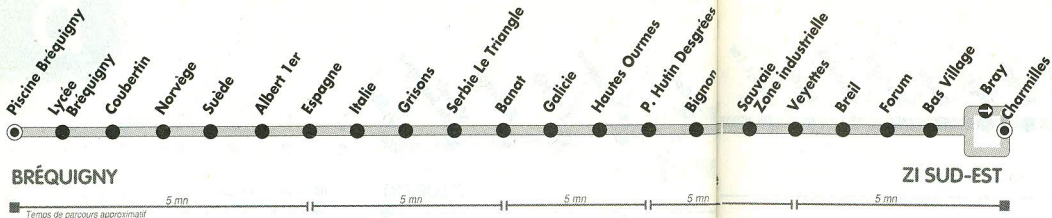

● Arrêt desservi dans les 2 sens
◄ Arrêt desservi dans un seul sens

BRÉQUIGNY (Piscine) → ZI SUD EST (Charmilles)

ZI SUD EST (Charmilles) → BRÉQUIGNY (Piscine)

NOUVEAU !
- un bus vous permet de rentrer entre 12h et 14h,
- nouvel itinéraire entre Bréquigny et Albert 1er.

CIRCULE DU LUNDI AU VENDREDI
horaires verts et bleus

ARRETS						
Piscine Bréquigny	7.25	7.42	8.00	12.55	16.32	16.55
Lycée Bréquigny	7.26	7.43	8.01	12.56	16.33	16.56
Coubertin	7.26	7.43	8.01	12.56	16.33	16.56
Norvège	7.27	7.44	8.02	12.57	16.34	16.57
Suède	7.28	7.45	8.03	12.58	16.35	16.58
Albert 1er	7.29	7.46	8.04	12.59	16.36	16.59
Espagne	7.31	7.48	8.06	13.01	16.38	17.01
Italie	7.32	7.49	8.07	13.02	16.39	17.02
Grisons	7.33	7.50	8.08	13.03	16.40	17.03
Serbie Le Triangle	7.34	7.51	8.09	13.04	16.41	17.04
Banat	7.35	7.52	8.10	13.05	16.42	17.05
Galicie	7.36	7.53	8.11	13.06	16.43	17.06
Hautes Ourmes	7.37	7.54	8.12	13.07	16.44	17.07
P. Hutin Desgrées	7.40	7.57	8.15	13.10	16.47	17.10
Bignon	7.42	7.59	8.17	13.12	16.49	17.12
Sauvaie Zone Industrielle	7.43	8.00	8.18	13.13	16.50	17.13
Veyettes	7.45	8.02	8.20	13.15	16.52	17.15
Breil	7.46	8.03	8.21	13.16	16.53	17.16
Forum	7.47	8.04	8.22	13.17	16.54	17.17
Bas Village	7.48	8.05	8.23	13.18	16.55	17.18
Bray	7.49	8.06	8.24	13.19	16.56	17.19
Charmilles	7.50	8.07	8.25	13.20	16.57	17.20

ARRETS						
Charmilles	7.55	8.12	12.06	17.05	17.35	18.05
Bas Village	7.56	8.13	12.07	17.06	17.36	18.06
Forum	7.57	8.14	12.08	17.07	17.37	18.07
Breil	7.59	8.16	12.11	17.10	17.40	18.09
Veyettes	8.00	8.17	12.12	17.11	17.41	18.10
Sauvaie Zone Industrielle	8.02	8.19	12.14	17.13	17.43	18.12
Bignon	8.04	8.21	12.16	17.15	17.45	18.14
P. Hutin Desgrées	8.06	8.23	12.18	17.17	17.47	18.16
Hautes Ourmes	8.09	8.26	12.21	17.20	17.50	18.19
Galicie	8.10	8.27	12.22	17.21	17.51	18.20
Banat	8.11	8.28	12.23	17.22	17.52	18.21
Serbie Le Triangle	8.13	8.30	12.25	17.24	17.54	18.23
Grisons	8.14	8.31	12.26	17.25	17.55	18.24
Italie	8.15	8.32	12.27	17.26	17.56	18.25
Espagne	8.16	8.33	12.28	17.27	17.57	18.26
Albert 1er	8.18	8.35	12.30	17.29	17.59	18.28
Suède	8.19	8.36	12.31	17.30	18.00	18.29
Norvège	8.20	8.37	12.32	17.31	18.01	18.30
Coubertin	8.21	8.38	12.33	17.32	18.02	18.31
Lycée Bréquigny	8.21	8.38	12.33	17.32	18.02	18.31
Piscine Bréquigny	8.22	8.39	12.34	17.33	18.03	18.32

Les horaires de passage aux arrêts sont donnés à titre indicatif et peuvent varier selon la fluidité de la circulation.