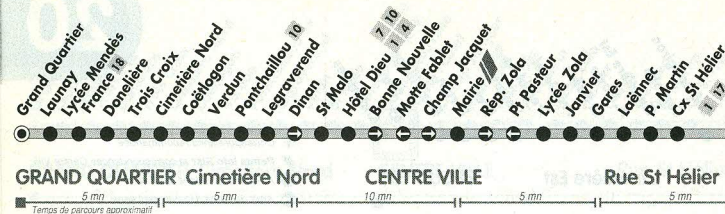

1 Correspondance recommandée
// Points Info Star et correspondances Centre Ville
● Arrêt desservi dans les 2 sens
○ Arrêt desservi dans un seul sens

ZI SUD EST (Charmilles) → GRAND QUARTIER

LUNDI A VENDREDI Horaires verts Les horaires verts sont appliqués en période scolaire : voir calendrier au dos du guide

5h	6h	7h	8h	9h	10h	11h	12h	13h	14h	15h	16h	17h	18h	19h	20h	21h	22h	23h	24h
37	19	10	16		52	11	14				04	08	06	18					
	24	21				44	37				14	18	19						
	36	34					47				26	27	42						
	48	50					58				38	37							
	59										54	49							

LUNDI A VENDREDI Horaires bleus Les horaires bleus sont appliqués en période de vacances scolaires : voir calendrier au dos du guide

5h	6h	7h	8h	9h	10h	11h	12h	13h	14h	15h	16h	17h	18h	19h	20h	21h	22h	23h	24h
37	19	10	16		52	11	14				04	06	05	18					
	24	21				44	37				14	16	19						
	36	34					47				26	26	42						
	48	50					58				38	39							
	59										54	49							

SAMEDI, DIMANCHE ET FÉRIÉS : Ne circule pas

ST SAENS → GRAND QUARTIER

LUNDI A VENDREDI Horaires verts Les horaires verts sont appliqués en période scolaire : voir calendrier au dos du guide

5h	6h	7h	8h	9h	10h	11h	12h	13h	14h	15h	16h	17h	18h	19h	20h	21h	22h	23h	24h
54	17	12	06	12	02	05	18	01	04	05	03	01	13	25	05				
	44	26	17	23	14	16	28	10	15	16	11	16	26	49					
	56	31	28	38	25	27	42	20	25	27	21	26	40						
	43	41	51	39	38	51	31	35	38	33	35	49							
	55	57		53	49		43	47	45	44									
				59			53	56	56	53	56								

LUNDI A VENDREDI Horaires bleus Les horaires bleus sont appliqués en période de vacances scolaires : voir calendrier au dos du guide

5h	6h	7h	8h	9h	10h	11h	12h	13h	14h	15h	16h	17h	18h	19h	20h	21h	22h	23h	24h
54	17	12	06	12	11	02	18	01	04	05	04	01	12	25	05				
	44	26	17	23	23	13	28	10	15	16	11	14	26	49					
	56	31	28	36	37	24	42	20	25	27	21	24	40						
	43	41	49	50	35	51	31	35	38	33	34	49							
	55	57	59		47		43	47	48	45	46								
					59		53	56	56	53	56								

SAMEDI

5h	6h	7h	8h	9h	10h	11h	12h	13h	14h	15h	16h	17h	18h	19h	20h	21h	22h	23h	24h
	43	13	13	00	10	00	00	00	00	00	00	00	05	08					
	57	28	28	20	35	20	15	15	15	15	15	15	30	33					
	43	43	45		45	30	30	30	30	30	30	30	50	58a					
	58					45	45	45	45	45	45	45							

DIMANCHE ET JOUR FÉRIÉ : Ne circule pas (de A.Pavie à République : voir ligne 17)
(a) terminus Mairie.

MAIRIE → GRAND QUARTIER

LUNDI A VENDREDI Horaires verts Les horaires verts sont appliqués en période scolaire : voir calendrier au dos du guide

5h	6h	7h	8h	9h	10h	11h	12h	13h	14h	15h	16h	17h	18h	19h	20h	21h	22h	23h	24h
10	00	04	02	08	10	06	07	00	06	05	05	02	07	07					
33	12	16	18	19	22	16	17	10	15	14	13	14	43	23					
	28	27	33	31	33	24	27	21	24	21	21	31							
	36	38	44	42	44	35	37	33	35	31	37	44							
	42	49	55	56	55	45	48	43	46	41	47	58							
	52					58		53	56	53	56								

LUNDI A VENDREDI Horaires bleus Les horaires bleus sont appliqués en période de vacances scolaires : voir calendrier au dos du guide

5h	6h	7h	8h	9h	10h	11h	12h	13h	14h	15h	16h	17h	18h	19h	20h	21h	22h	23h	24h
09	11	02	00	05	06	03	06	09	05	05	04	03	06	06					
32	27	14	16	15	18	15	16	20	14	13	12	13	42	22					
59	36	25	31	27	29	24	26	32	23	21	20	29							
	41	36	42	39	40	34	36	42	34	30	34	43							
	50	47	55	53	51	44	47	52	45	40	44	57							
						57	59		55	52	54								

SAMEDI

5h	6h	7h	8h	9h	10h	11h	12h	13h	14h	15h	16h	17h	18h	19h	20h	21h	22h	23h	24h
	00	01	01	03	18	08	05	05	05	05	05	05	08						
	15	16	18	28	38	20	20	20	20	20	20	25	25						
	31	31	38	53	53	35	35	35	35	35	35	48	50						
	46	46				50	50	50	50	50	50								

DIMANCHE ET JOUR FÉRIÉ
Ne circule pas
(de Mairie à Cimetière Nord : voir ligne 18)

NOUVEAU !
En ZI Sud-Est, la ligne G vous permet de rentrer chez vous entre 12h et 14h (voir ligne G p72).