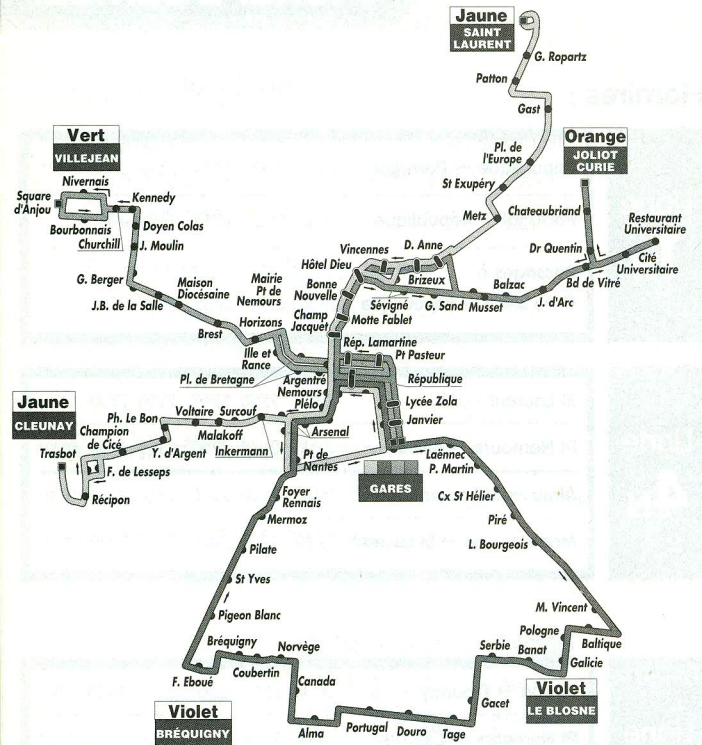

LIGNES DE NUIT dimanche et fériés

Horaires :

Gares → Villejean

19^h40	20^h05	20^h20	20^h50	21^h25	21^h35	21^h40	22^h20	22^h30	0^h00
(b)	(b)	(b)	(a)	(b)		(b)	(b)	(a)	

Ligne Verte

Villejean → Gares

20^h05	20^h40	20^h50	21^h55	22^h05	22^h55	23^h15	0^h20
(b)	(b)	(b)	(b)	(c)	(b)	(d)	

Gares → Beaulieu / Joliot Curie

19^h40	20^h05	20^h20	20^h50	21^h25	21^h35	21^h40	22^h20	22^h30	0^h00
(b)	(b)	(b)		(b)		(b)	(b)		

Ligne Orange

Joliot Curie → Gares

20^h30	21^h15	21^h50	22^h00	22^h55
(b)	(b)	(b)		

(a) Dessert Ile de France et Mendès France en horaires verts
(b) N'existe pas en horaires bleus

(c) N'existe qu'en horaires bleus
(d) Terminus République

Gares → Le Blosne / Bréquigny

20^h20	20^h50	21^h25	21^h35	22^h30	0^h00
(b)		(b)			

Ligne Violette

Passage à Galicie → Bréquigny / Centre Ville

20^h30	21^h00	21^h35	21^h45	22^h40	0^h10
(b)		(b)			

Gares → St Laurent

19^h40	20^h20	20^h50	21^h35	22^h30	0^h00
(b)	(b)				

Ligne Jaune

St Laurent → Cleunay

20^h05	20^h45	21^h15	22^h00	22^h55
(b)	(b)			

Cleunay → Gares

21^h15	21^h45	23^h25
(b)		

(b) N'existe pas en horaires bleus

Calendrier des dimanches et jours fériés :

HORAIRES BLEUS : 31 août, 1er novembre, 21 et 28 décembre, 1er janvier, 8 février, 5-12 et 13 avril, 8-21 et 31 mai puis tous les dimanches de juin.

HORAIRES VERTS : Tous les autres dimanches et fériés.

1er MAI : aucun bus ne circule.

▶ **Au départ de la gare et à destination de Cleunay,** prendre les lignes verte ou orange et faire correspondance à République avec la ligne jaune. Correspondances assurées pour les départs de la gare de 20h20, 20h50 et 22h20. (Passages à République/PT de Nemours vers Cleunay à 20h30, 21h00 et 22h30).

NOUVEAU

A partir du dimanche 7 septembre et une desserte sera assurée au départ de la Gare

tous les dimanches et jours fériés en horaire verts, Routière à 22h30 à destination du Campus de Kerlann.