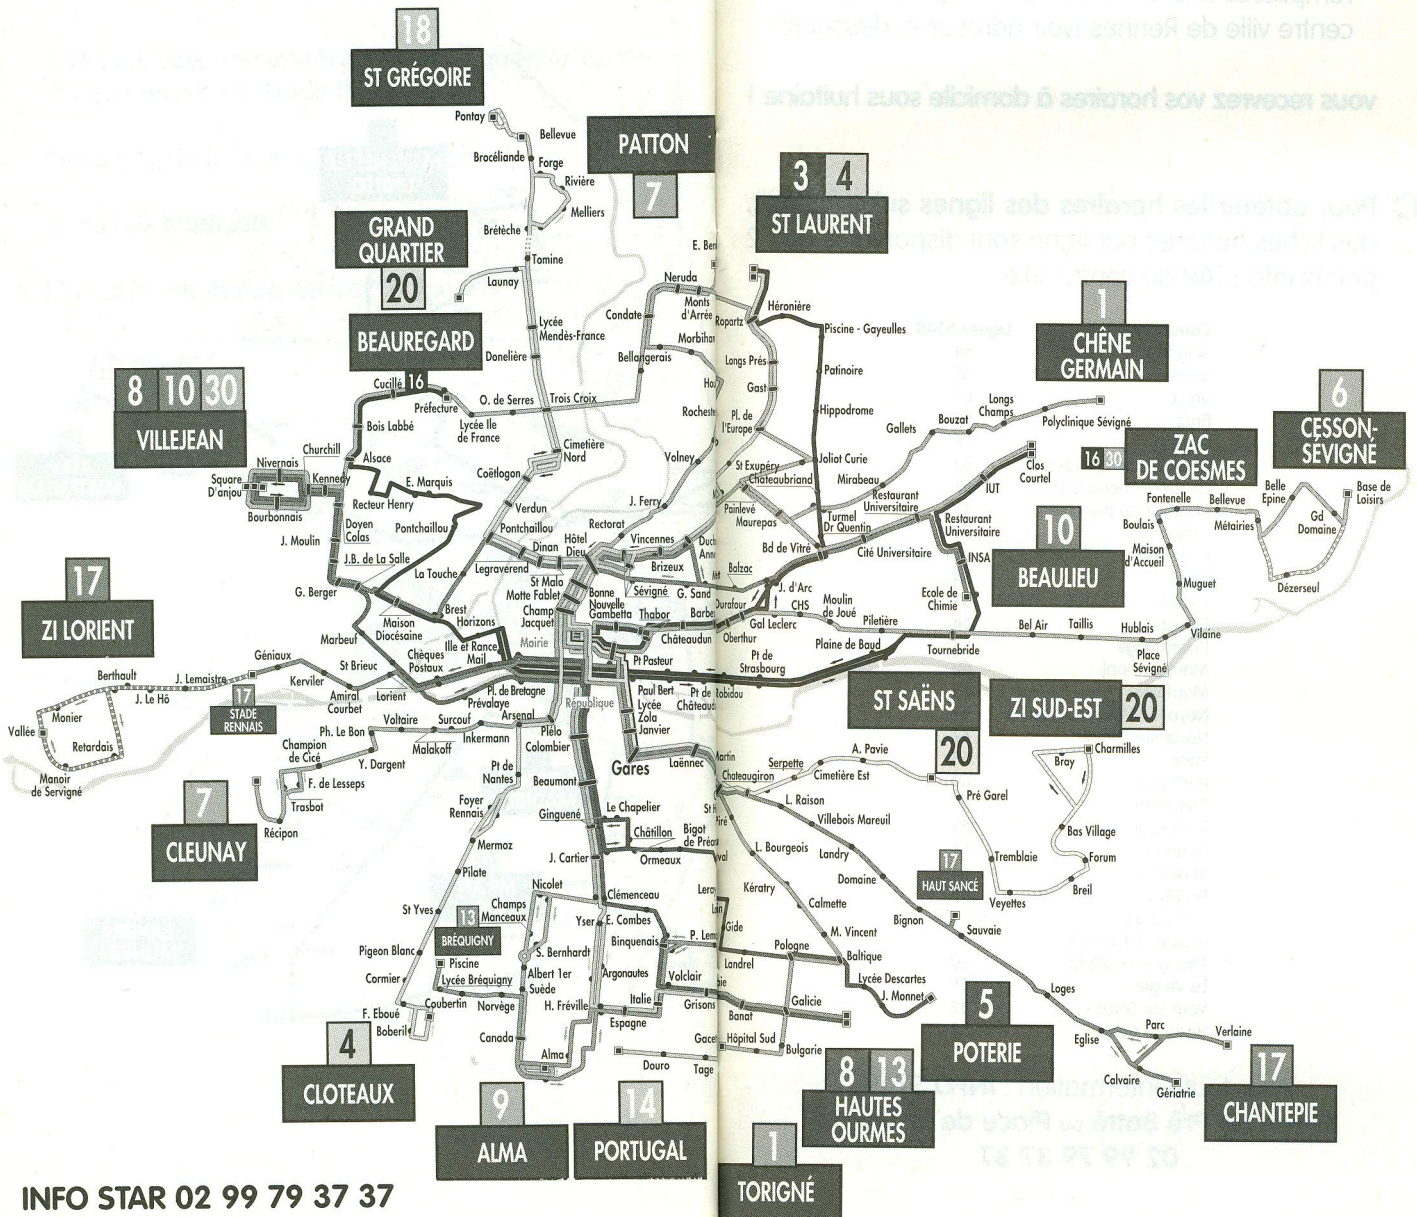

Plan simplifié LIGNES URBAINES

Les lignes Express et périphériques ne figurent pas sur ce plan (voir document "plan du réseau")

INFO STAR 02 99 79 37 37

► **Pour obtenir la copie des horaires à votre arrêt,** demandez "Chrono".

- remplissez la demande figurant dans le Guide bus ou
- remplissez une demande aux 2 points Info Star du centre ville de Rennes (voir adresse ci-dessous).

vous recevrez vos horaires à domicile sous huitaine !

► **Pour obtenir les horaires des lignes suburbaines,** des fiches horaires par ligne sont disponibles aux 2 points info STAR du centre ville.

Communes	Lignes STAR
Acigné	64
Beffon	51
Brécé	67
Bruz	59
Cesson	72
Chapelle des Fougeretz	52
Chapelle Thouarault	53
Chartres de Bretagne	12
Chavagne	56
Chevaigné	71
Cintré	54
Clayes	69
Gévezé	68
L'Hermitage	53
Montgermont	52
Mordelles	55
Noyal Châtillon sur Seiche	61
Noyal sur Vilaine	67
Pacé	65
Parthenay	69
Pont Péan	60
Pont Réan	63
Le Rheu	54
St Erblon	61
St Gilles	66
St Jacques	57 - 58
St Sulpice La Forêt	70
Thorigné Fouillard	50
Le Verger	55
Vern sur Seiche	62
Veizin Le Coquet	53

Pour toute information : **INFO STAR**
12 rue du Pré Botté ou Place de la Mairie
02 99 79 37 37