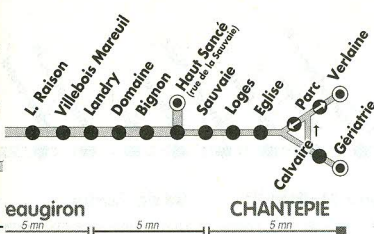

DIMANCHE ET JOUR FÉRIÉ

5h	6h	7h	8h	9h	10h	11h	12h	13h	14h	15h	16h	17h	18h	19h	20h	21h	22h	23h	24h	
							15	23		10		05	35	05	05	40	15b			
							48	58				35								

- (a) terminus ZI Lorient.
- (b) terminus République.